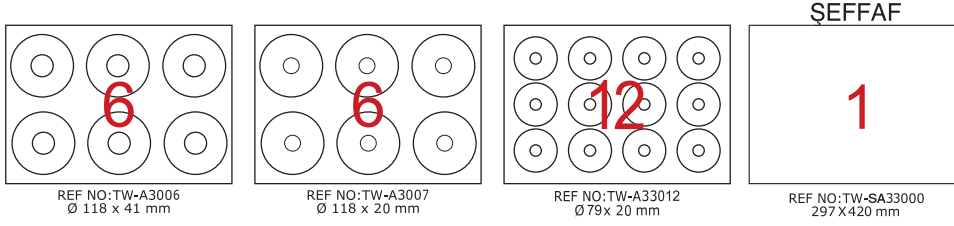

A3 COPY CENTER ETİKETLERİ

Dijital görsel basımlarınız için A3 etiketlerini kullanmak kolay ve ekonomiktir.