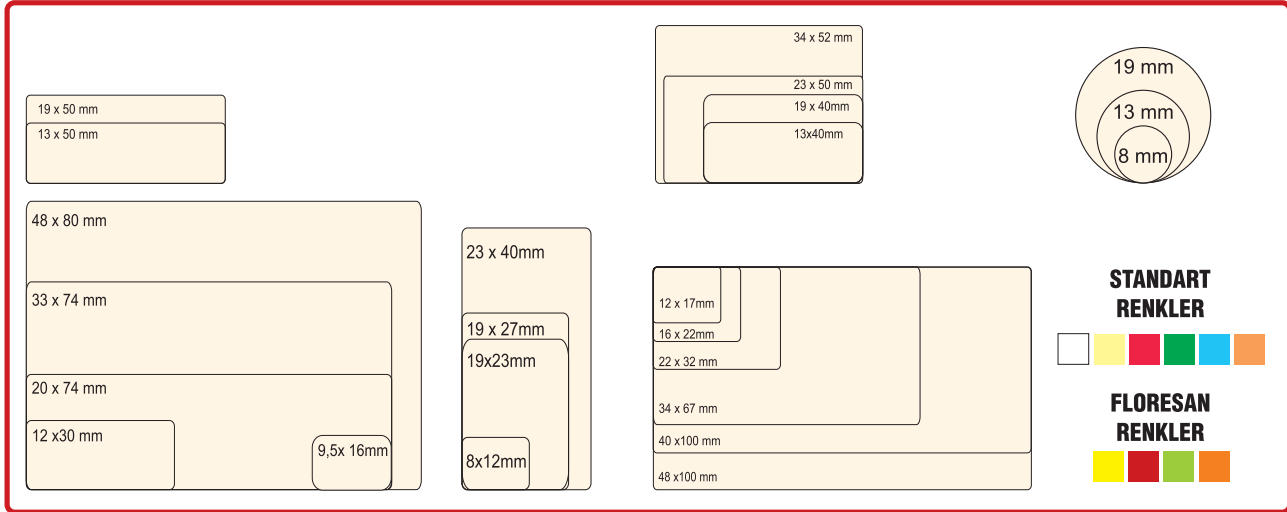

25 A4 | Sayfa

OFİS ETİKETLERİ

10'luk tabakalar halinde naylon poşetlerde satılmaktadır.

1 kutu= 20 ad/Poşet
1 koli= 20 kutu

10 Sayfa

Ref No: OFC-104 8 x 12 mm 1100 Adet Etiket	Ref No: OFC-105 9,5 x 16 mm 720 Adet Etiket	Ref No: OFC-106 12 x 17 mm 560 Adet Etiket	Ref No: OFC-107 12 x 30 mm 300 Adet Etiket	Ref No: OFC-108 13 x 40 mm 200 Adet Etiket	Ref No: OFC-109 13 x 50 mm 200 Adet Etiket
Ref No: OFC-110 16 x 22 mm 320 Adet Etiket	Ref No: OFC-111 19 x 23 mm 300 Adet Etiket	Ref No: OFC-112 19 x 27 mm 250 Adet Etiket	Ref No: OFC-113 19 x 40 mm 140 Adet Etiket	Ref No: OFC-114 19 x 50 mm 140 Adet Etiket	Ref No: OFC-115 20 x 74 mm 80 Adet Etiket
Ref No: OFC-116 22 x 32 mm 180 Adet Etiket	Ref No: OFC-117 23 x 40 mm 120 Adet Etiket	Ref No: OFC-118 23 x 50 mm 120 Adet Etiket	Ref No: OFC-119 33 x 74 mm 60 Adet Etiket	Ref No: OFC-120 34 x 55 mm 80 Adet Etiket	Ref No: OFC-121 34 x 67 mm 60 Adet Etiket
Ref No: OFC-122 40 x 100 mm 30 Adet Etiket	Ref No: OFC-123 48 x 80 mm 30 Adet Etiket	Ref No: OFC-124 48 x 100 mm 30 Adet Etiket	Ref No: OFC-127 0,8 mm 1500 Adet Etiket	Ref No: OFC-129 13 mm 700 Adet Etiket	Ref No: OFC-131 19 mm 350 Adet Etiket