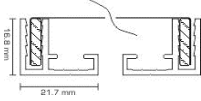

TEKSTİL ÇERÇEVELERİ - GERME SİSTEMLER

İNCE TEK TARAFLI ÇERÇEVE

FF17

LÜTFEN SORUNUZ