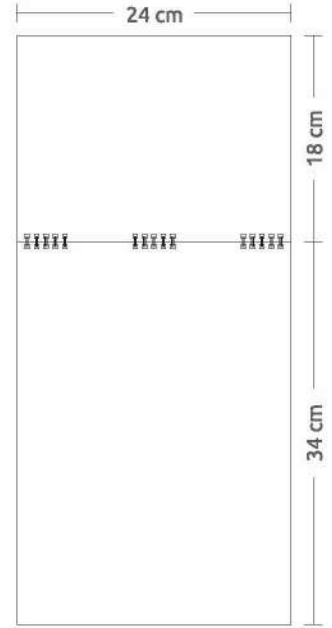

Özel Tasarım

Renk Dil ve Ebat
değişimi yaparak
sipariş verebilirsiniz.

Ürün Ebadı | Blok Ebadı | Reklam Alanı | Yapraklar | Alt Karton
24 x 52 cm | 24 x 34 cm | 24 x 18 cm | 80 g 1. Hamur | 350 g Bristol