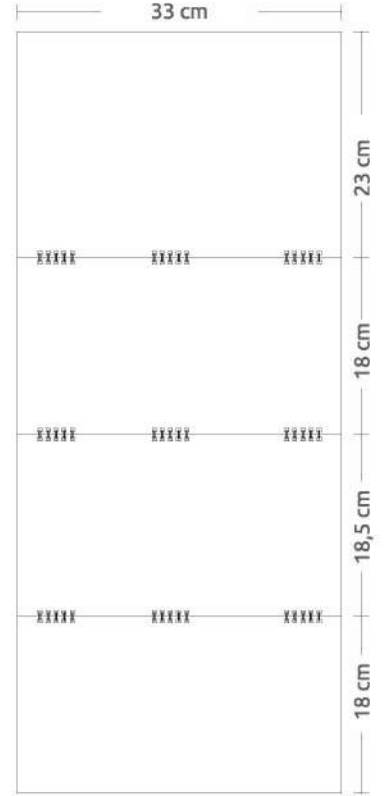

KOD
10

Sarı Büyük Gemici Üç Parça Spiralli

2023

OCAK AYI
ALT KARTON
700 g

YERLİ
ÜRETİM

Ürün Ebadı | Blok Ebadı | Reklam Alanı | Yapraklar | Alt Karton
33 x 77,5 cm | 33 x 16 cm | 33 x 23 cm | 80 g 1. Hamur | 350 g Bristol

Özel Tasarım
Renk Dil ve Ebat
değişimi yaparak
sipariş verebilirsiniz.