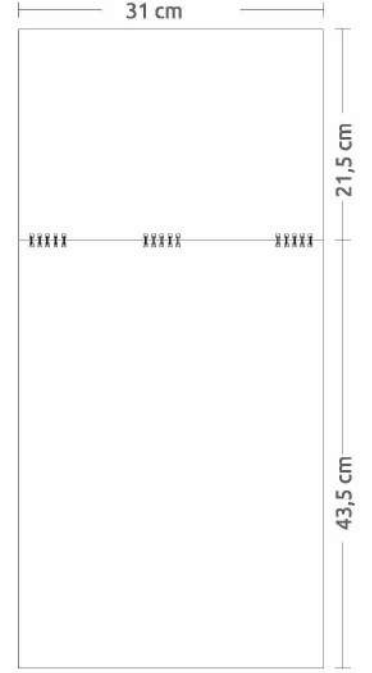

KOD
04

Orta Gemici Tek Parça Spiralli

2023

ARALIK 2022
DECEMBER - DEZEMBER - ДЕКАБРЬ

HAFTA WEEK - WOCHE HEFTEN	PAZARTESİ MONDAY - MONTAG ПОНЕДЕЛЬНИК	SALI TUESDAY - DIENSTAG СРЕДА	ÇARŞAMBA WEDNESDAY - MITTWOCH ЧЕТВЕРГ	PERŞEMBE THURSDAY - DONNERSTAG ПЯТНИЦА	CUMA FRIDAY - FREITAG ШАББАТ	CUMARTESİ SATURDAY - SAMSTAG СУББОТА	PAZAR SUNDAY - SONNTAG ВОСКРЕСЕНЬЕ
48				1	2	3	4
49	5	6	7	8	9	10	11
50	12	13	14	15	16	17	18
51	19	20	21	22	23	24	25
52	26	27	28	29	30	31	

OCAK 2023
JANUARY - JANUAR - ЯНВАРЬ

HAFTA WEEK - WOCHE HEFTEN	PAZARTESİ MONDAY - MONTAG ПОНЕДЕЛЬНИК	SALI TUESDAY - DIENSTAG СРЕДА	ÇARŞAMBA WEDNESDAY - MITTWOCH ЧЕТВЕРГ	PERŞEMBE THURSDAY - DONNERSTAG ПЯТНИЦА	CUMA FRIDAY - FREITAG ШАББАТ	CUMARTESİ SATURDAY - SAMSTAG СУББОТА	PAZAR SUNDAY - SONNTAG ВОСКРЕСЕНЬЕ
52							1
1	2	3	4	5	6	7	8
2	9	10	11	12	13	14	15
3	16	17	18	19	20	21	22
4	23/30	24/31	25	26	27	28	29

ŞUBAT 2023
FEBRUARY - FEBRUAR - ФЕВРАЛЬ

HAFTA WEEK - WOCHE HEFTEN	PAZARTESİ MONDAY - MONTAG ПОНЕДЕЛЬНИК	SALI TUESDAY - DIENSTAG СРЕДА	ÇARŞAMBA WEDNESDAY - MITTWOCH ЧЕТВЕРГ	PERŞEMBE THURSDAY - DONNERSTAG ПЯТНИЦА	CUMA FRIDAY - FREITAG ШАББАТ	CUMARTESİ SATURDAY - SAMSTAG СУББОТА	PAZAR SUNDAY - SONNTAG ВОСКРЕСЕНЬЕ
5			1	2	3	4	5
6	6	7	8	9	10	11	12
7	13	14	15	16	17	18	19
8	20	21	22	23	24	25	26
9	27	28					

Özel Tasarım

Renk Dil ve Ebat
değişimi yaparak
sipariş verebilirsiniz.

Ürün Ebadı | Blok Ebadı | Reklam Alanı | Yapraklar | Alt Karton
31 x 65 cm | 31 x 43,5 cm | 31 x 21,5 cm | 80 g 1. Hamur | 350 g Bristol