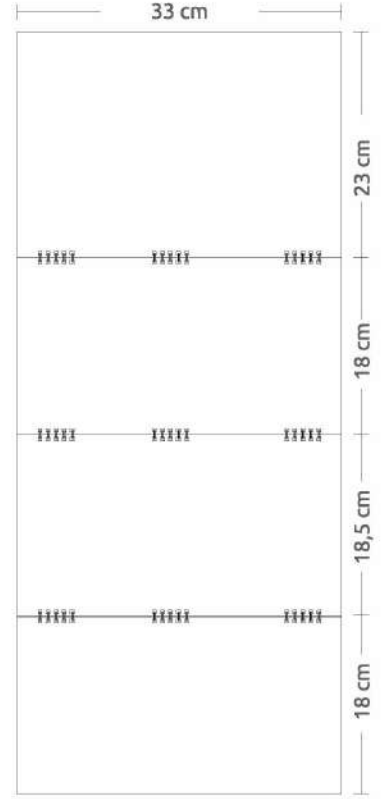

KOD
14

Büyük Gemici Üç Parça Spiralli

2023

OCAK AYI
ALT KARTON
700 g

YERLİ
ÜRETİM

Ürün Ebadı | Blok Ebadı | Reklam Alanı | Yapraklar | Alt Karton
33 x 77,5 cm | 33 x 16 cm | 33 x 23 cm | 80 g 1. Hamur | 350 g Bristol

Özel Tasarım
Renk Dil ve Ebat
değişimi yaparak
sipariş verebilirsiniz.