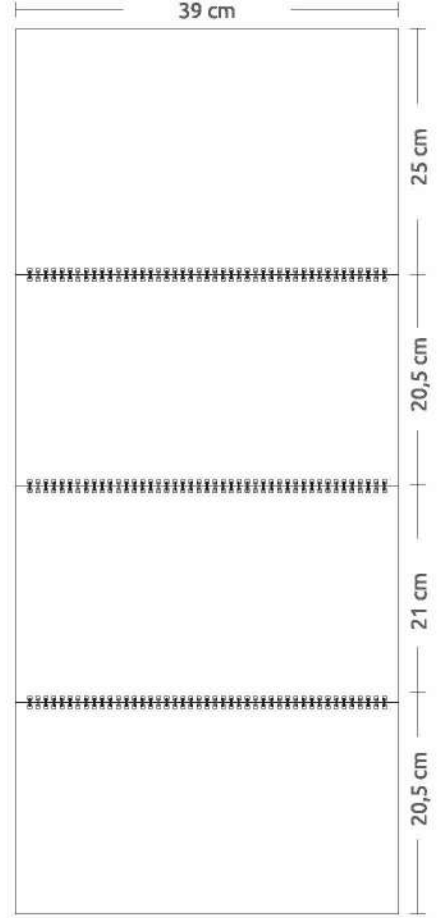

Ürün Ebadı | Blok Ebadı | Reklam Alanı | Yapraklar | Alt Karton
39 x 87 cm | 39 x 18,5 cm | 39 x 25 cm | 80 g 1. Hamur | 350 g Bristol

Özel Tasarım
Renk Dil ve Ebat
değişimi yaparak
sipariş verebilirsiniz.