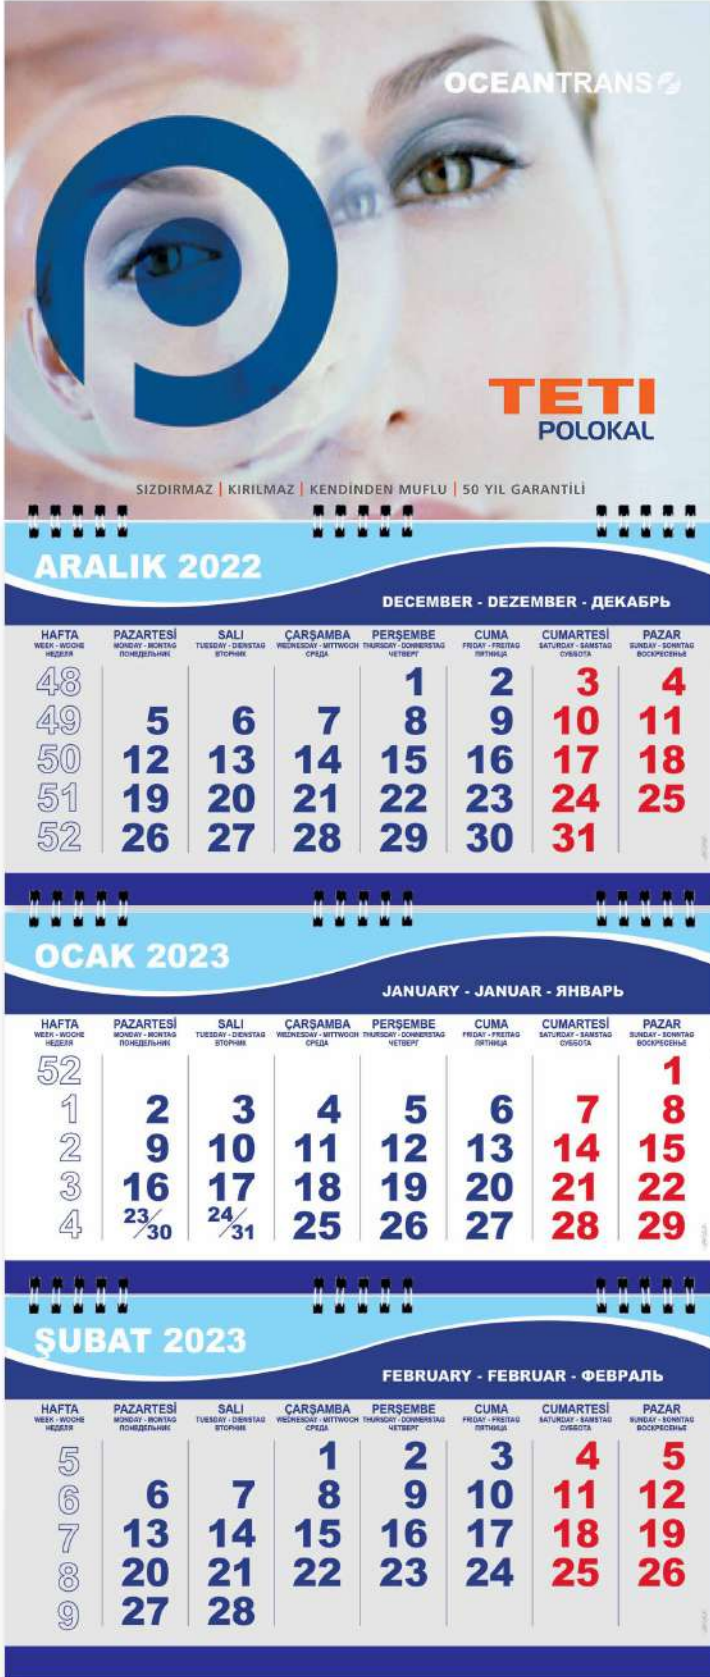

KOD
05

Orta Gemici Üç Parça Spiralli

2023

OCAK AYI
ALT KARTON
700 g

YERLİ
ÜRETİM

Özel Tasarım

Renk Dil ve Ebat
değişimi yaparak
sipariş verebilirsiniz.

Ürün Ebadı | Blok Ebadı | Reklam Alanı | Yapraklar | Alt Karton
31x 70 cm | 31 x 14,5 cm | 31 x 21.5 cm | 80 g 1. Hamur | 350 g Bristol