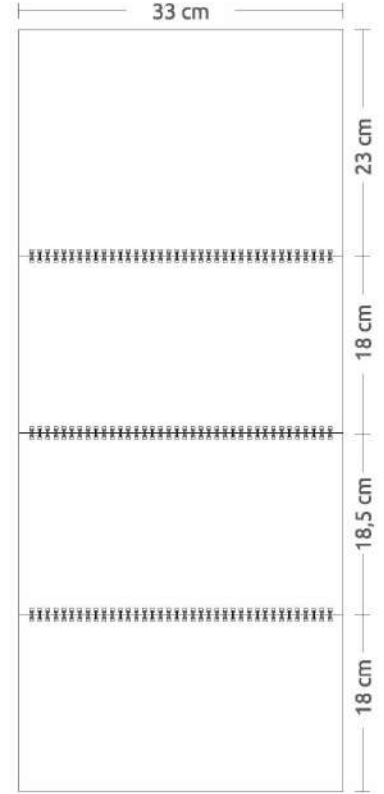

Özel Tasarım

Renk Dil ve Ebat
değişimi yaparak
sipariş verebilirsiniz.

Ürün Ebadı | Blok Ebadı | Reklam Alanı | Yapraklar | Alt Karton
31 x 86 cm | 31 x 14,5 cm | 31 x 21,5 cm | 90 g Kuşe | 350+350 gr Sivama