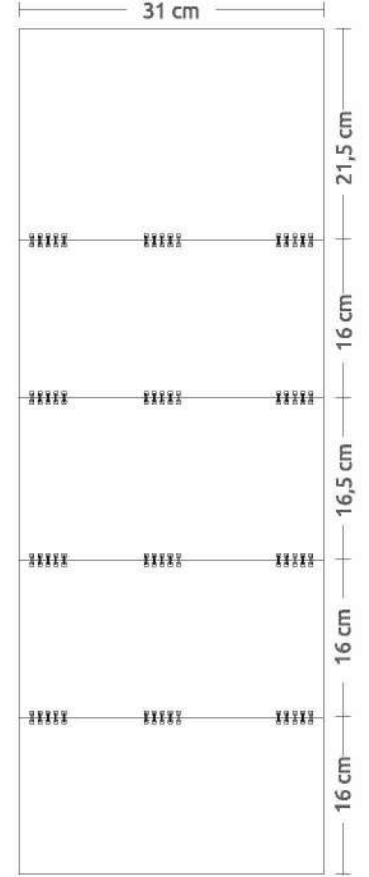

Özel Tasarım

Renk Dil ve Ebat
değişimi yaparak
sipariş verebilirsiniz.

Ürün Ebadı | Blok Ebadı | Reklam Alanı | Yapraklar | Alt Karton
31 x 86 cm | 31 x 14,5 cm | 31 x 21,5 cm | 90 g Kuşe | 350+350 gr Sivama