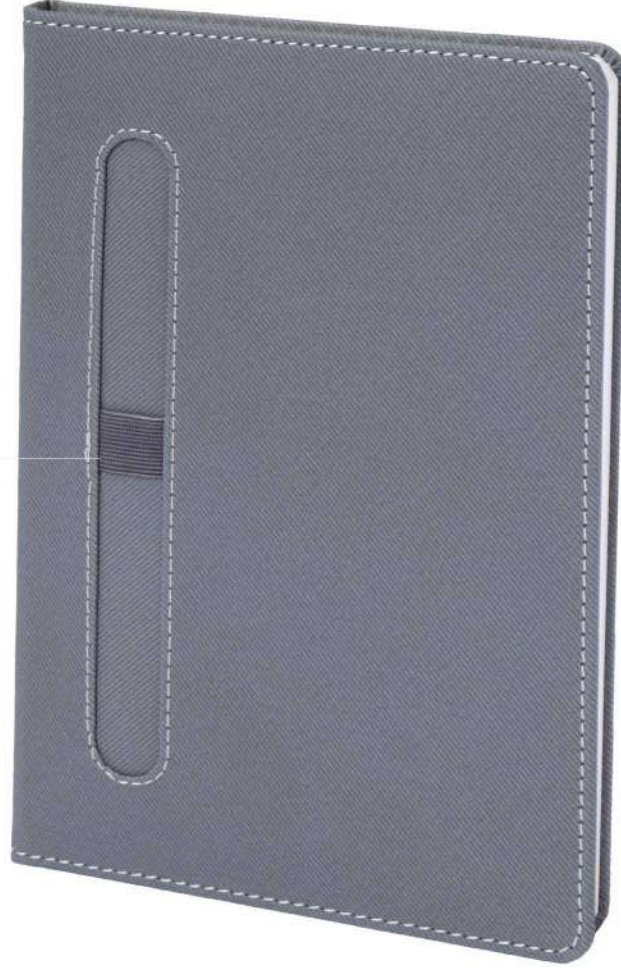

- İvory kağıt, Tek renk ofset baskı
- Renkli Türkiye haritası
- Sıcak klişe baskı (İsteğe bağlı)

KOD

110

Ajanda

17x24 Termo Deri Ajanda

2023

- Kalemlik

(Gri)