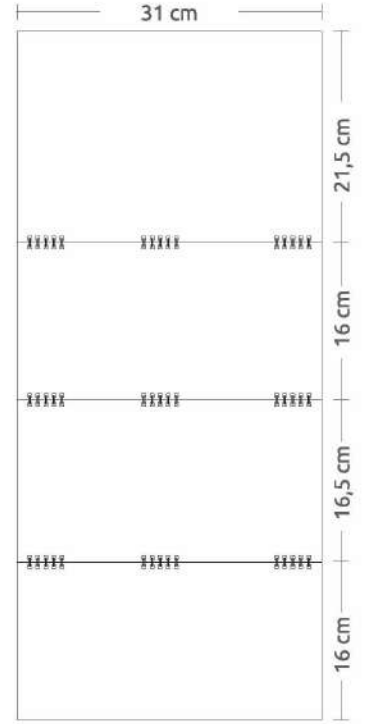

KOD
05

Orta Gemici Üç Parça Spiralli

2023

OCAK AYI
ALT KARTON
700 g

YERLİ
ÜRETİM

Özel Tasarım

Renk Dil ve Ebat
değişimi yaparak
sipariş verebilirsiniz.

Ürün Ebadı | Blok Ebadı | Reklam Alanı | Yapraklar | Alt Karton
31x 70 cm | 31 x 14,5 cm | 31 x 21.5 cm | 80 g 1. Hamur | 350 g Bristol