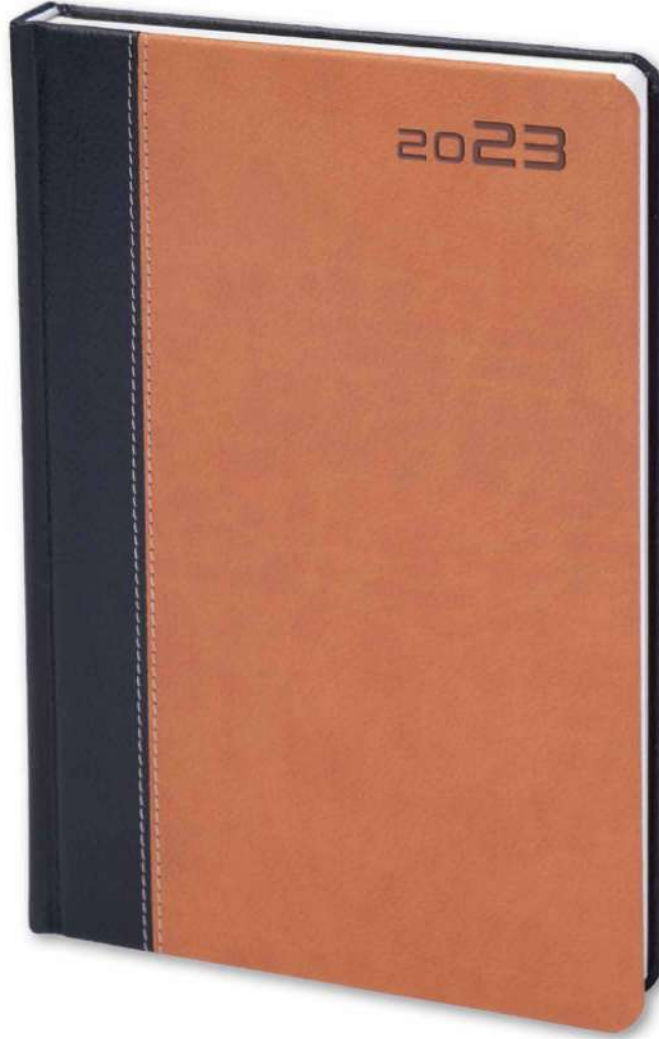

KOD

112

Ajanda

17x24 Termo Deri Ajanda

2023

- İvory kağıt, Tek renk ofset baskı
- Renkli Türkiye haritası
- Sıcak klişe baskı (İsteğe bağlı)