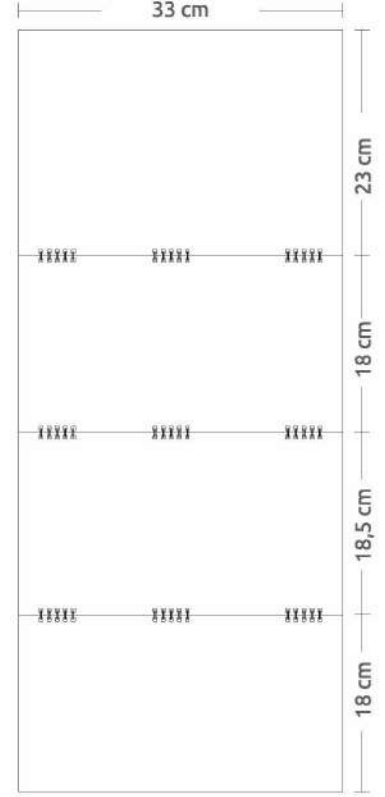

OCAK AYI
ALT KARTON
700 g

YERLİ
ÜRETİM

Ürün Ebadı | Blok Ebadı | Reklam Alanı | Yapraklar | Alt Karton
33 x 77,5 cm | 33 x 16 cm | 33 x 23 cm | 80 g 1 Hamur | 350 g Bristol

Özel Tasarım
Renk Dil ve Ebat
değişimi yaparak
sipariş verebilirsiniz.