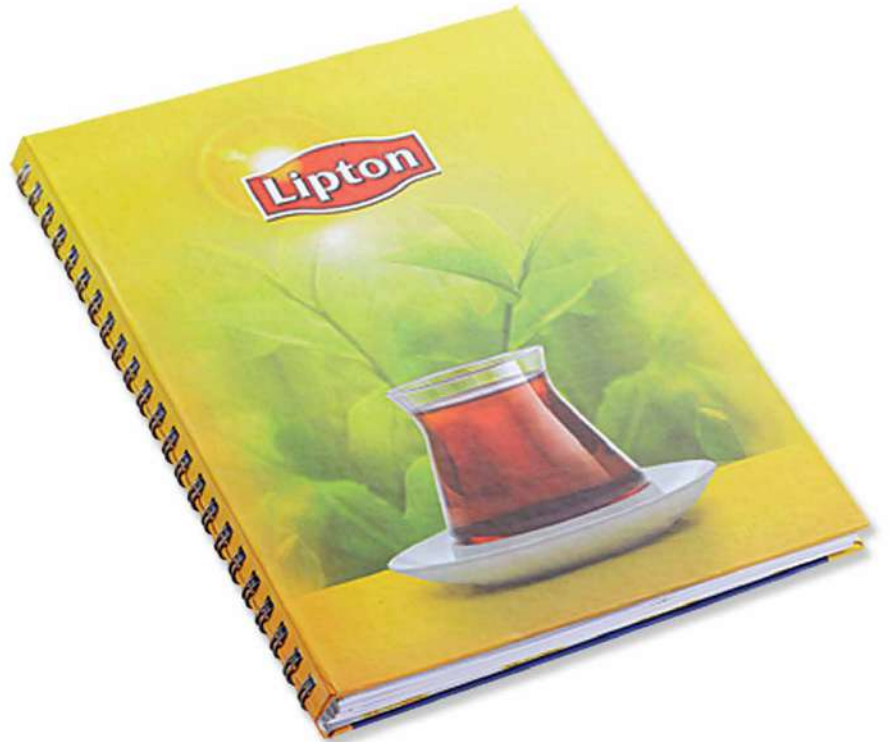

253 Yarı Gizli Spiralli Sert Kapak Defter

Kod	Ebat
253.21	21 x 30
253.17	17 x 24
253.15	15 x 21

Kapak: 170 g kuşe kağıda
4 renk baskılı,
selofanlı, 1.8 mm mukavvaya
taslama

İç:

80 g 1. hamur, 1 renk baskılı
75 yaprak
100 yaprak

Minimum sipariş 500 adettir.