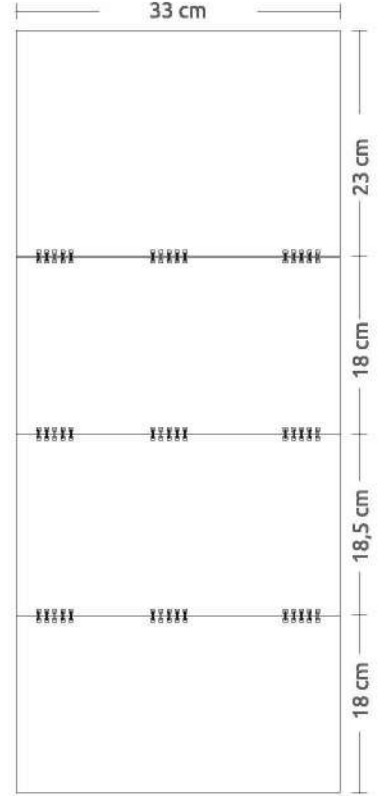

KOD
15

Beş Aylık Gemici Üç Parça Spiralli

2023

Doğa için bez çanta...

Karakas çanta
Doğa için bez çanta...

www.karakasbezçanta.com
info@karakasbezçanta.com

REUSE
REDUCE
RECYCLE

KASIM NOVEMBER 2022 ARALIK DECEMBER 2022

HAFTA WEEK	PAZARTESİ MONDAY	SALI TUESDAY	ÇARŞAMBA WEDNESDAY	PERŞEMBE THURSDAY	CUMA FRIDAY	CUMARTESİ SATURDAY	PAZAR SUNDAY
44		1	2	3	4	5	6
45	7	8	9	10	11	12	13
46	14	15	16	17	18	19	20
47	21	22	23	24	25	26	27
48	28	29	30				

OCAK JANUARY 2023

HAFTA WEEK	PAZARTESİ MONDAY	SALI TUESDAY	ÇARŞAMBA WEDNESDAY	PERŞEMBE THURSDAY	CUMA FRIDAY	CUMARTESİ SATURDAY	PAZAR SUNDAY
52							1
01	2	3	4	5	6	7	8
02	9	10	11	12	13	14	15
03	16	17	18	19	20	21	22
04	23/30	24/31	25	26	27	28	29

OCAK AYI
ALT KARTON
700 g

ŞUBAT FEBRUARY 2023 MART MARCH 2023

HAFTA WEEK	PAZARTESİ MONDAY	SALI TUESDAY	ÇARŞAMBA WEDNESDAY	PERŞEMBE THURSDAY	CUMA FRIDAY	CUMARTESİ SATURDAY	PAZAR SUNDAY
05			1	2	3	4	5
06	6	7	8	9	10	11	12
07	13	14	15	16	17	18	19
08	20	21	22	23	24	25	26
09	27	28					

HAFTA WEEK	PAZARTESİ MONDAY	SALI TUESDAY	ÇARŞAMBA WEDNESDAY	PERŞEMBE THURSDAY	CUMA FRIDAY	CUMARTESİ SATURDAY	PAZAR SUNDAY
09			1	2	3	4	5
10	6	7	8	9	10	11	12
11	13	14	15	16	17	18	19
12	20	21	22	23	24	25	26
13	27	28	29	30	31		

Ürün Ebadı | Blok Ebadı | Reklam Alanı | Yapraklar | Alt Karton
33 x 77,5 cm | 33 x 16 cm | 33 x 23 cm | 80 g 1. Hamur | 350 g Bristol

Özel Tasarım
Renk Dil ve Ebat
değişimi yaparak
sipariş verebilirsiniz.