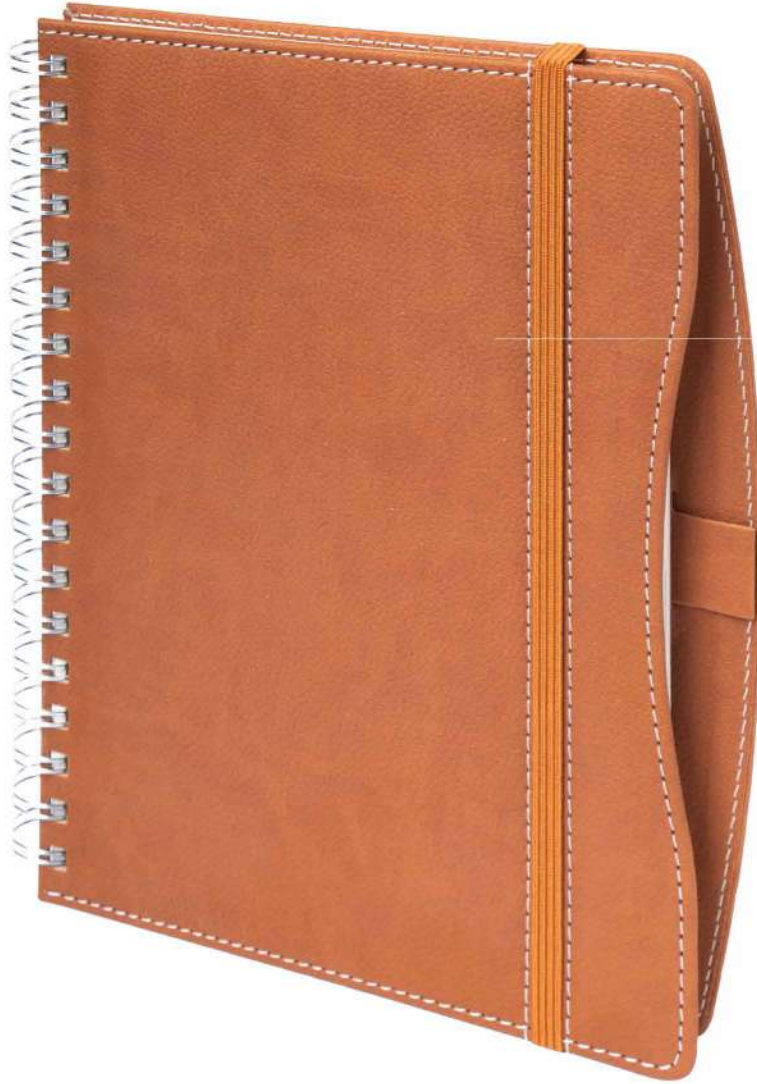

Termo
Deri

- İvory kağıt, Tek renk ofset baskı
- Sıcak klişe baskı (İsteğe bağlı)

KOD
103

Spiralli Ajanda 17x24 Termo Deri Ajanda

2023

- Lastikli

- Kalemlik

(Turkuaz)