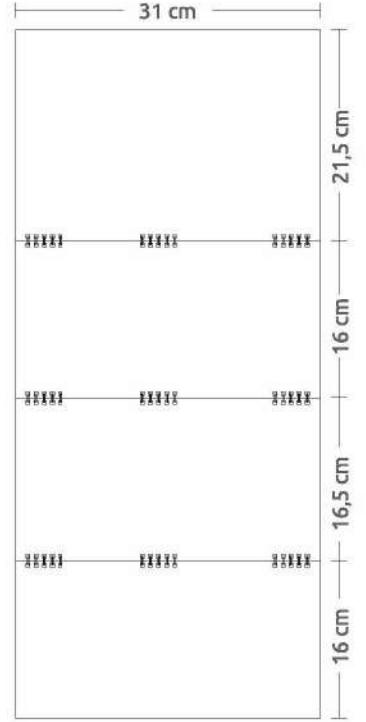

TÜM
KARTONLAR
700 g

YERLİ
ÜRETİM

Ürün Ebadı | Blok Ebadı | Reklam Alanı | Yapraklar | Alt Karton
31 x 70 cm | 31 x 14,5 cm | 31 x 21,5 cm | 90 g Kuşe | 350+350 gr Sivama

Özel Tasarım
Renk Dil ve Ebat
değişimi yaparak
sipariş verebilirsiniz.