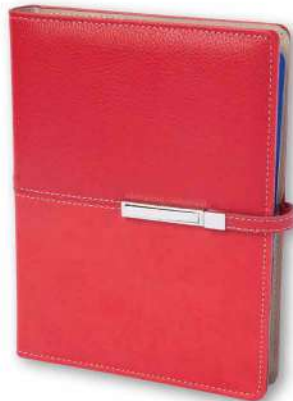

Mekanizmalı

- Ivory kağıt, Tek renk ofset baskı
- Hesap makinası
- Kartvizitlik
- Özel kutu
- İç blok 15 x 21
- Sıcak klişe baskı (İsteğe bağlı)

KOD
136

Organizer Ajanda 17x23 Termo deri

2023

(Siyah)

(Kırmızı)