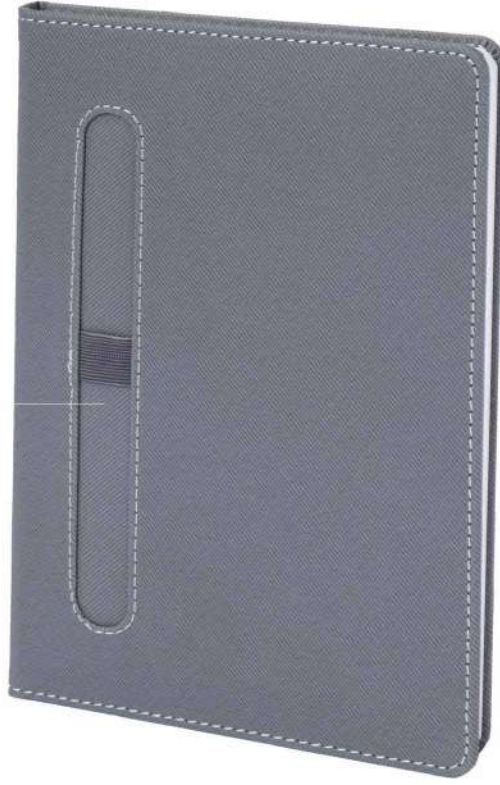

KOD
202

Defter 15x21 Termo Deri

2023

- Kalemlik

(Siyah)

(Kırmızı)

(Lacivert)

(Taba)

(Turkuaz)

(Yeşil)

(Gri)

(Krem)

Oval
Köşe

Termo
Deri

- İvory kağıt, Çizgili 80 gr. 112 yaprak
- Sıcak klişe baskı (İsteğe bağlı)