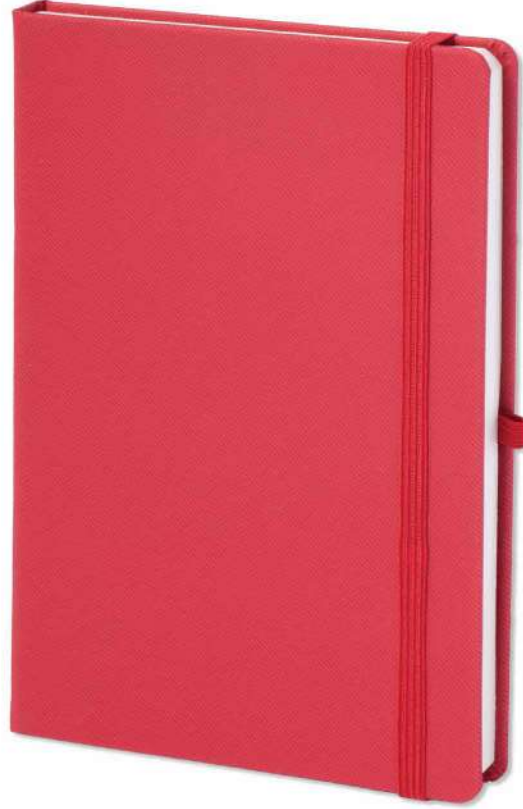

Oval
Köşe

Termo
Deri

Lastikli
Kapak

- 80 Gr. Ivory kağıt, Çizgili 96 yaprak
- Sıcak klişe baskı (İsteğe bağlı)

KOD

211

Defter 13x21 Termo Deri Kareli

2023