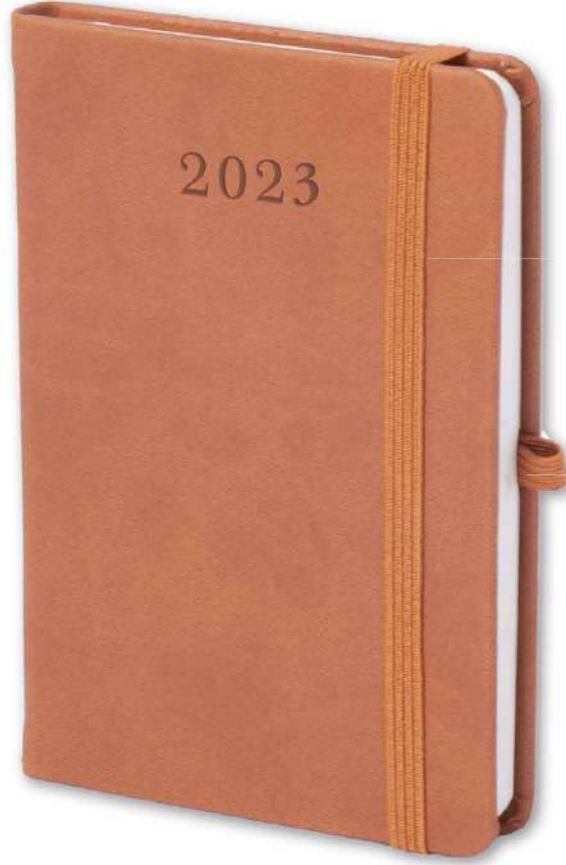

KOD

120

Cep ajandası 9x14 Termo Deri Ajanda

2023

- Lastik

- Kalemlik