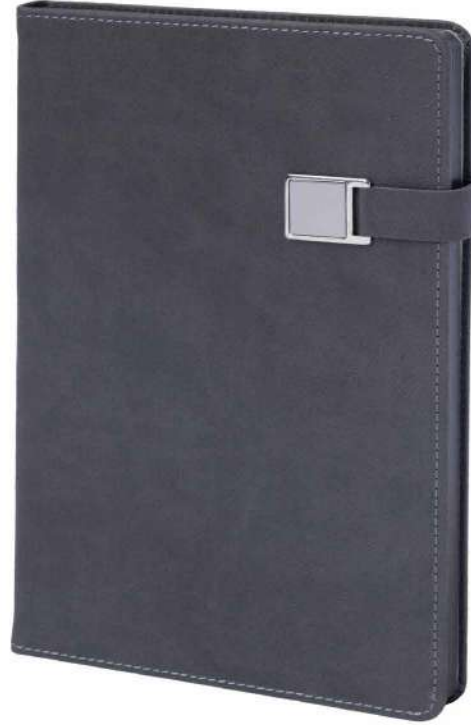

KOD
205

Defter 13x21 Termo Deri

2023

- Miknatıslı kilit

(Siyah)

(Lacivert)

(Kırmızı)

(Taba)

(Turkuaz)

(Füme)

Oval
Köşe

Termo
Deri

- İvory kağıt, Çizgili 112 yaprak
- Kenar boyama
- Sıcak klişe baskı (İsteğe bağlı)