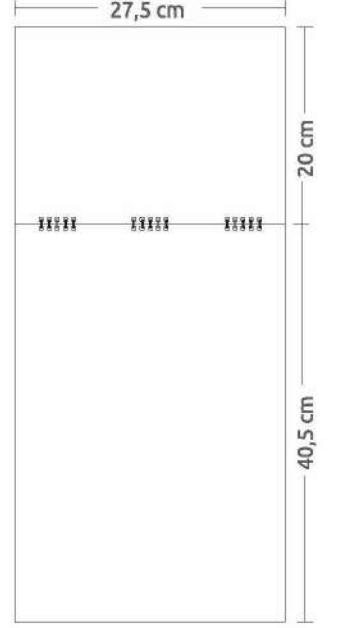

Ürün Ebadı | Blok Ebadı | Reklam Alanı | Yapraklar | Alt Karton
27,5 x 60,5 cm | 27,5 x 40,5 cm | 27,5 x 20 cm | 80 g 1. Hamur | 350 g Bristol

Özel Tasarım
Renk Dil ve Ebat
değişimi yaparak
sipariş verebilirsiniz.