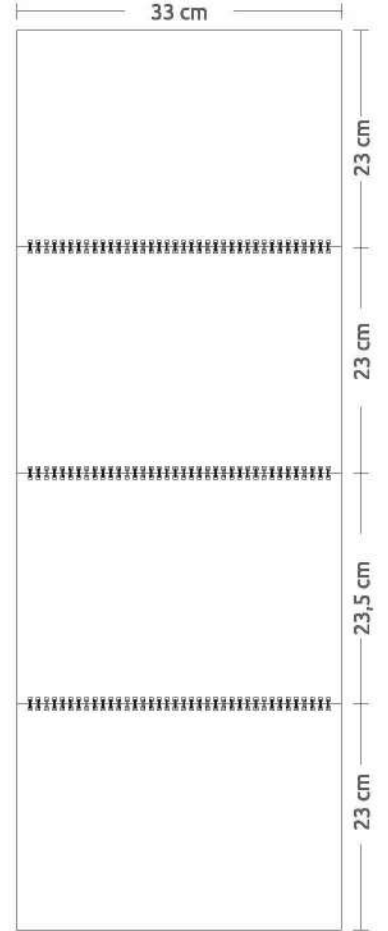

Ürün Ebadı | Blok Ebadı | Reklam Alanı | Yapraklar | Alt Karton
33 x 92,5 cm | 33 x 22 cm | 33 x 23 cm | 115 g Kuşe | 350+350 gr Sivama

Özel Tasarım
Renk Dil ve Ebat
değişimi yaparak
sipariş verebilirsiniz.