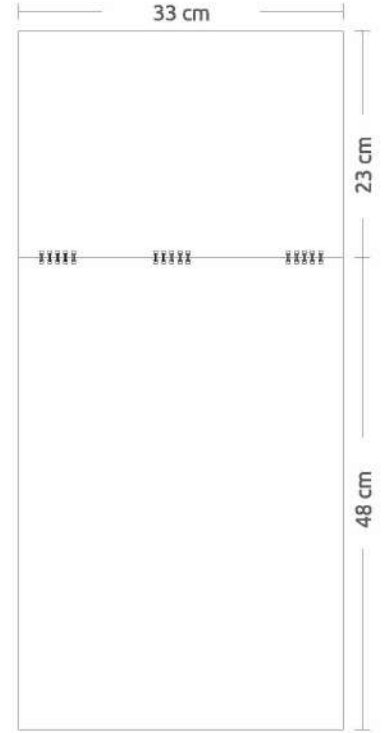

KOD
06

Büyük Gemici Sarı Tek Parça Spiralli

2023

Ürün Ebadı | Blok Ebadı | Reklam Alanı | Yapraklar | Alt Karton
33 x 71 cm | 33 x 48 cm | 33 x 23 cm | 80 g 1. Hamur | 350 g Bristol

Özel Tasarım
Renk Dil ve Ebat
değişimi yaparak
sipariş verebilirsiniz.