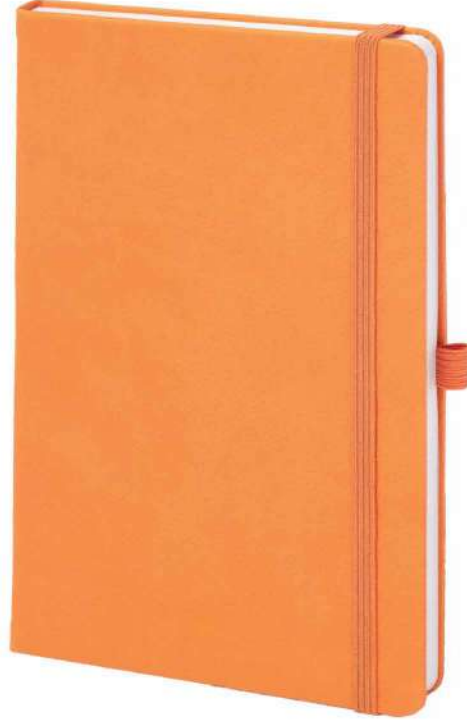

(Füme)

Oval
Köşe

Termo
Deri

Lastikli
Kapak

- İvory kağıt, Çizgili 112 yaprak
- Sıcak klişe baskı (İsteğe bağlı)

KOD
209

Ekonomik Defter 13x21 Termo Deri

2023