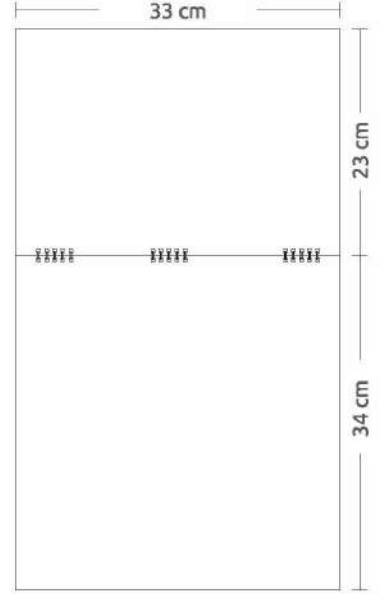

KOD
17

Yedi Aylık Gemici Tek Parça Spiralli

2023

Ekim | October | Oktober 2022

H	P	S	C	P	C	P
W	M	Tu	W	Th	F	Sa
W	M	Di	W	Do	F	Sa
					1	2
3	4	5	6	7	8	9
10	11	12	13	14	15	16
17	18	19	20	21	22	23
24	25	26	27	28	29	30

Kasım | November | November 2022

H	P	S	C	P	C	P
W	M	Tu	W	Th	F	Sa
W	M	Di	W	Do	F	Sa
			1	2	3	4
5	6	7	8	9	10	11
12	13	14	15	16	17	18
19	20	21	22	23	24	25
26	27	28	29	30		

Aralık | December | Dezember 2022

H	P	S	C	P	C	P
W	M	Tu	W	Th	F	Sa
W	M	Di	W	Do	F	Sa
					1	2
3	4	5	6	7	8	9
10	11	12	13	14	15	16
17	18	19	20	21	22	23
24	25	26	27	28	29	30
31						

Ocak | January | Januar

2023

HAFTA WEEK WOCHE	PAZARTESİ MONDAY MONTAG	SALI TUESDAY DIENSTAG	ÇARŞAMBA WEDNESDAY MITTWOCH	PERŞEMBE THURSDAY DONNERSTAG	CUMA FRIDAY FREITAG	CUMARTESİ SATURDAY SAMSTAG	PAZAR SUNDAY SONNTAG
52							1
01	2	3	4	5	6	7	8
02	9	10	11	12	13	14	15
03	16	17	18	19	20	21	22
04	23 30	24 31	25	26	27	28	29

Şubat | February | Februar 2023

H	P	S	C	P	C	P
W	M	Tu	W	Th	F	Sa
W	M	Di	W	Do	F	Sa
			1	2	3	4
5	6	7	8	9	10	11
12	13	14	15	16	17	18
19	20	21	22	23	24	25
26	27	28				

Mart | March | März 2023

H	P	S	C	P	C	P
W	M	Tu	W	Th	F	Sa
W	M	Di	W	Do	F	Sa
			1	2	3	4
5	6	7	8	9	10	11
12	13	14	15	16	17	18
19	20	21	22	23	24	25
26	27	28	29	30	31	

Nisan | April | April 2023

H	P	S	C	P	C	P
W	M	Tu	W	Th	F	Sa
W	M	Di	W	Do	F	Sa
						1
2	3	4	5	6	7	8
9	10	11	12	13	14	15
16	17	18	19	20	21	22
23	24	25	26	27	28	29
30						

Özel Tasarım

Renk Dil ve Ebat
değişimi yaparak
sipariş verebilirsiniz.

Ürün Ebadı | Blok Ebadı | Reklam Alanı | Yapraklar | Alt Karton
33x 57 cm | 33x 34 cm | 33 x 23 cm | 80 g 1. Hamur | 350 g Bristol