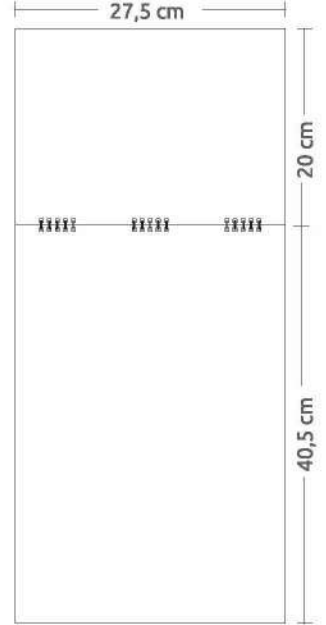

Ürün Ebadı | Blok Ebadı | Reklam Alanı | Yapraklar | Alt Karton
27,5 x 60,5 cm | 27,5 x 40,5 cm | 27,5 x 20 cm | 80 g 1. Hamur | 350 g Bristol

Özel Tasarım
Renk Dil ve Ebat
değişimi yaparak
sipariş verebilirsiniz.