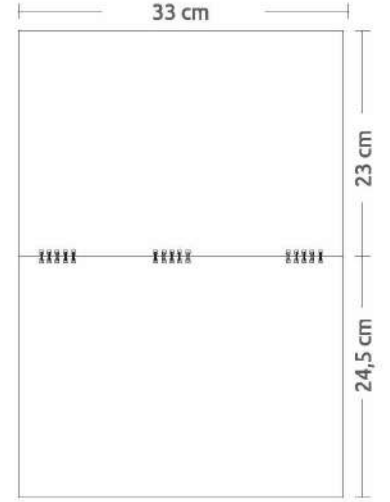

KOD
20

Ekonomik Gemici Tek Parça Spiralli

2023

Dil Seçenekleri (Harici Fiyatlandırılır.)

1. **A** ЯНВАРЬ JANUARY
   ПОНЕДЕЛЬНИК MONDAY ИТОРНИК TUESDAY СРЕДА WEDNESDAY ЧЕТВЕРТ THURSDAY ПЯТНИЦА FRIDAY СУББОТА SATURDAY ВОСКРЕСЕНЬЕ SUNDAY
   (Rusça - İngilizce)
2. **B** GENNAIO JANUARY JANVIER
   LUNED MONDAY MARTED TUESDAY MERCOLEDI WEDNESDAY GIOVEDI THURSDAY VENERDI FRIDAY SABATO SATURDAY DOMENICA SUNDAY
   (İtalyanca - İngilizce - Fransızca)
3. **C** JANVIER JANUARY GENNAIO
   LUND MONDAY MARDI TUESDAY MERCREDI WEDNESDAY JEUDI THURSDAY VENDREDI FRIDAY SAMEDI SATURDAY DIMANCHE SUNDAY
   (Fransızca - İngilizce - İtalyanca)
4. **D** JANUAR JANUARY JANVIER
   MONTAG MONDAY DIENSTAG TUESDAY MITTWOCH WEDNESDAY DONNERSTAG THURSDAY FREITAG FRIDAY SAMSTAG SATURDAY SONNTAG SUNDAY
   (Almanca - İngilizce - Fransızca)

Özel Tasarım

Renk Dil ve Ebat
değişimi yaparak
sipariş verebilirsiniz.

Ürün Ebadı | Blok Ebadı | Reklam Alanı | Yapraklar | Alt Karton
33 x 47.5 cm | 33 x 24,5 cm | 33 x 23 cm | 80 g 1. Hamur | 350 g Bristol