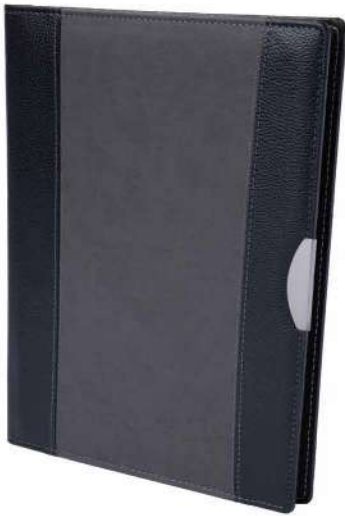

2023

Oval
Köşe

Termo
Deri

- Ivory kağıt, Tek renk ofset baskı
- Hesap makinası
- Kartvizitlik
- Özel kutu
- İç blok 16 x 24
- Sıcak klîşe baskı (İsteğe bağlı)

KOD

138

Sekreterlik *Suni deri*

2023