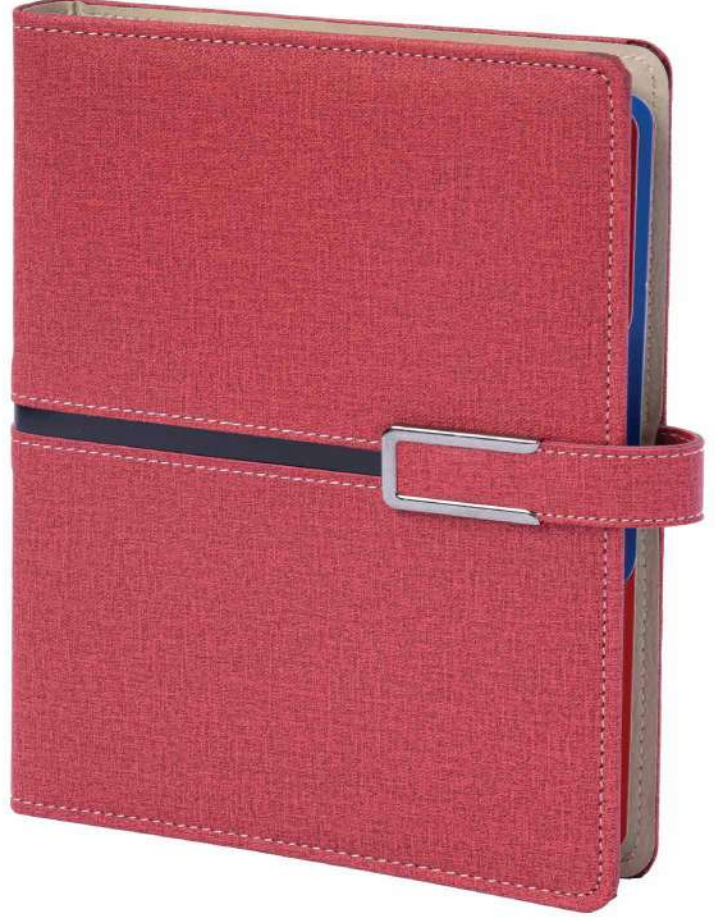

KOD
133

Organizer Ajanda 17x23 Termo deri

2023

(Lacivert)