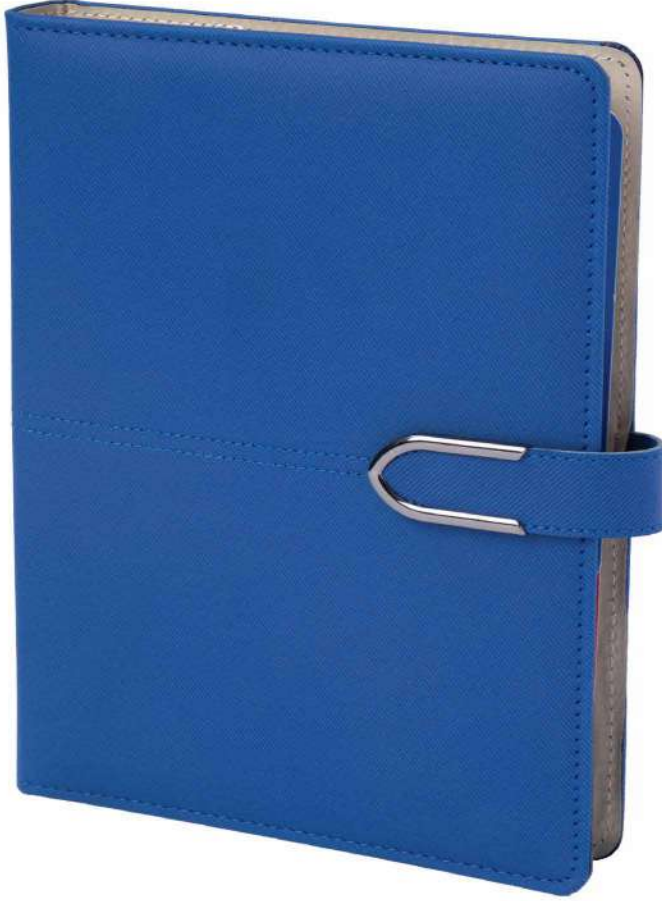

KOD

135

Organizer Ajanda 17x23 Termo deri

2023

- Kilit