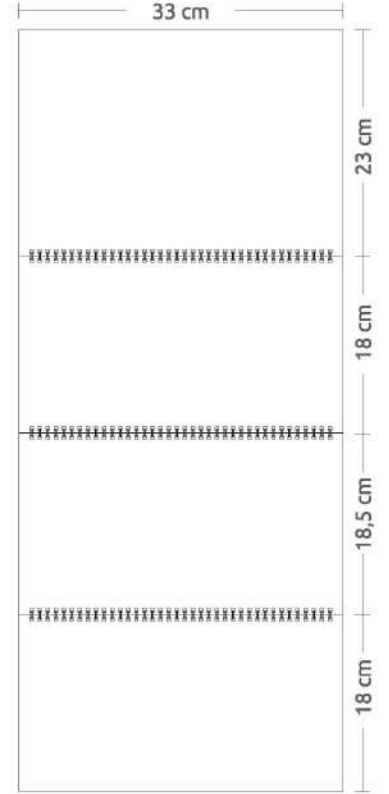

K. Özdemir

aralık december - dezember - декабрь 2022

HAFTA WEEK / SEMPE	PAZARTESİ MONDAY / ДОНМА	SALI TUESDAY / ДИРМА	ÇARŞAMBA WEDNESDAY / ИТІНЧІ	PERŞEMBE THURSDAY / БИШБІТІ	CUMA FRIDAY / БІТІНЧІ	CUMARTESİ SATURDAY / СAKŞІ	PAZAR SUNDAY / БИШБІТІ
48				1	2	3	4
49	5	6	7	8	9	10	11
50	12	13	14	15	16	17	18
51	19	20	21	22	23	24	25
52	26	27	28	29	30	31	

ocak january - januar - январь 2023

HAFTA WEEK / SEMPE	PAZARTESİ MONDAY / ДОНМА	SALI TUESDAY / ДИРМА	ÇARŞAMBA WEDNESDAY / ИТІНЧІ	PERŞEMBE THURSDAY / БИШБІТІ	CUMA FRIDAY / БІТІНЧІ	CUMARTESİ SATURDAY / СAKŞІ	PAZAR SUNDAY / БИШБІТІ
52							1
1	2	3	4	5	6	7	8
2	9	10	11	12	13	14	15
3	16	17	18	19	20	21	22
4	23/30	24/31	25	26	27	28	29

şubat february - februar - февраль 2023

HAFTA WEEK / SEMPE	PAZARTESİ MONDAY / ДОНМА	SALI TUESDAY / ДИРМА	ÇARŞAMBA WEDNESDAY / ИТІНЧІ	PERŞEMBE THURSDAY / БИШБІТІ	CUMA FRIDAY / БІТІНЧІ	CUMARTESİ SATURDAY / СAKŞІ	PAZAR SUNDAY / БИШБІТІ
5			1	2	3	4	5
6	6	7	8	9	10	11	12
7	13	14	15	16	17	18	19
8	20	21	22	23	24	25	26
9	27	28					

Özel Tasarım

Renk Dil ve Ebat
değişimi yaparak
sipariş verebilirsiniz.

Ürün Ebadı | Blok Ebadı | Reklam Alanı | Yapraklar | Alt Karton
33 x 78 cm | 33 x 16 cm | 33 x 23 cm | 80 g 1 Hamur | 300 gr Karton+
1.75 Mukavva Sivama