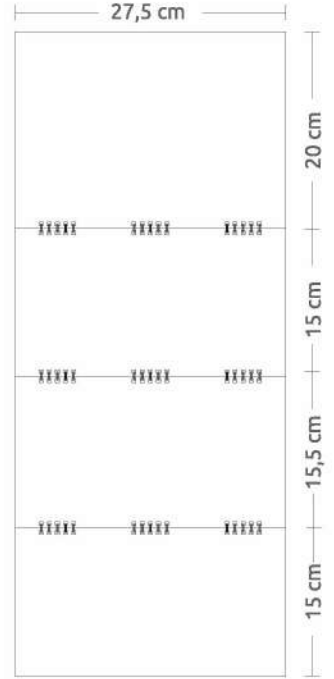

KOD
03

Küçük Gemici Üç Parça Spiralli

2023

cemre®
SULAMA SİSTEMLERİ

"toprağa düşen bereket"

Tel : 0 414 314 44 15 • 0 414 314 44 16 • Faks : 0 414 314 44 17
Harran Üniversitesi Cad. Zafer İğnani B Blok Altı No 9 Haliltepe / ŞANLIURFA
www.cemreproje.com • info@cemreproje.com

HAFTA WEEK	PAZARTESİ MONDAY	SALI TUESDAY	ÇARŞAMBA WEDNESDAY	PERŞEMBE THURSDAY	CUMA FRIDAY	CUMARTESİ SATURDAY	PAZAR SUNDAY
48				1	2	3	4
49	5	6	7	8	9	10	11
50	12	13	14	15	16	17	18
51	19	20	21	22	23	24	25
52	26	27	28	29	30	31	

HAFTA WEEK	PAZARTESİ MONDAY	SALI TUESDAY	ÇARŞAMBA WEDNESDAY	PERŞEMBE THURSDAY	CUMA FRIDAY	CUMARTESİ SATURDAY	PAZAR SUNDAY
52							1
1	2	3	4	5	6	7	8
2	9	10	11	12	13	14	15
3	16	17	18	19	20	21	22
4	23/30	24/31	25	26	27	28	29

HAFTA WEEK	PAZARTESİ MONDAY	SALI TUESDAY	ÇARŞAMBA WEDNESDAY	PERŞEMBE THURSDAY	CUMA FRIDAY	CUMARTESİ SATURDAY	PAZAR SUNDAY
5			1	2	3	4	5
6	6	7	8	9	10	11	12
7	13	14	15	16	17	18	19
8	20	21	22	23	24	25	26
9	27	28					

Ürün Ebadı | Blok Ebadı | Reklam Alanı | Yapraklar | Alt Karton
27,5 x 65 cm | 27,5 x 13,5 cm | 27,5 x 20 cm | 80 g 1. Hamur | 350 g Bristol

Özel Tasarım
Renk Dil ve Ebat
değişimi yaparak
sipariş verebilirsiniz.