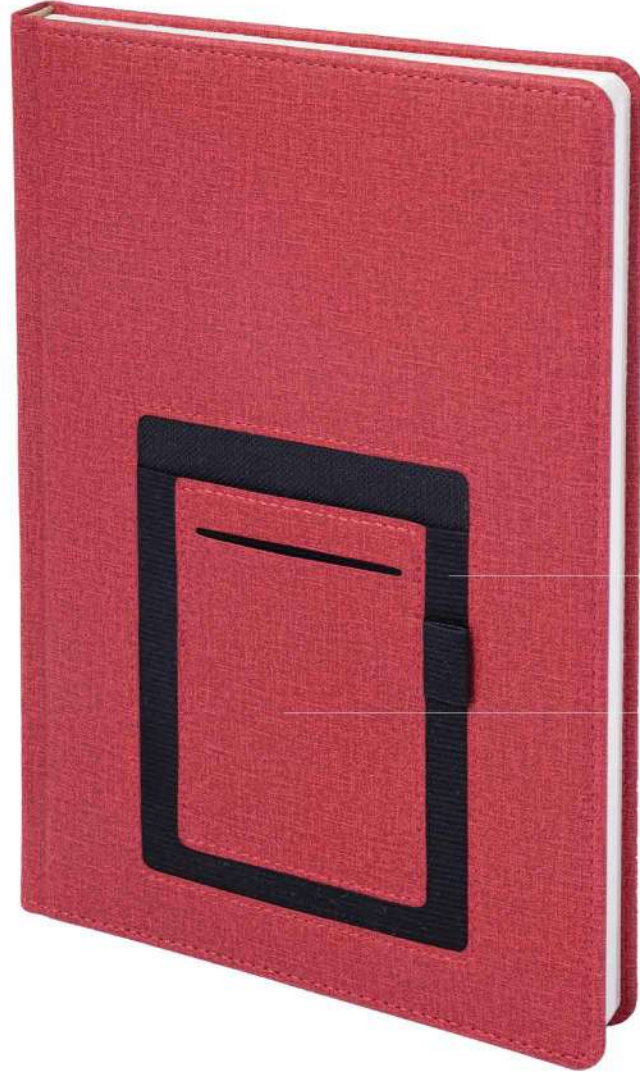

Parçalı
Kapak

Termo
Deri

- İvory kağıt, Tek renk ofset baskı
- Renkli Türkiye haritası
- Sıcak klişe baskı (İsteğe bağlı)

KOD
109

Ajanda 17x24 Termo Deri Ajanda

2023

- Kalemlik

Cepli kapak