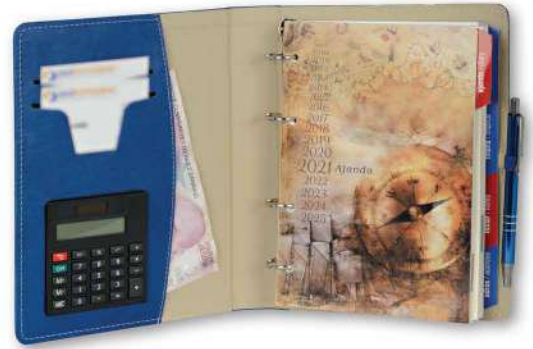

KOD

132

Organizer Ajanda 17x23 Termo deri

2023

- Ivory kağıt, Tek renk ofset baskı
- Hesap makinası
- Kartvizitlik
- Özel kutu
- İç blok 15 x 21
- Sıcak klişe baskı (İsteğe bağlı)