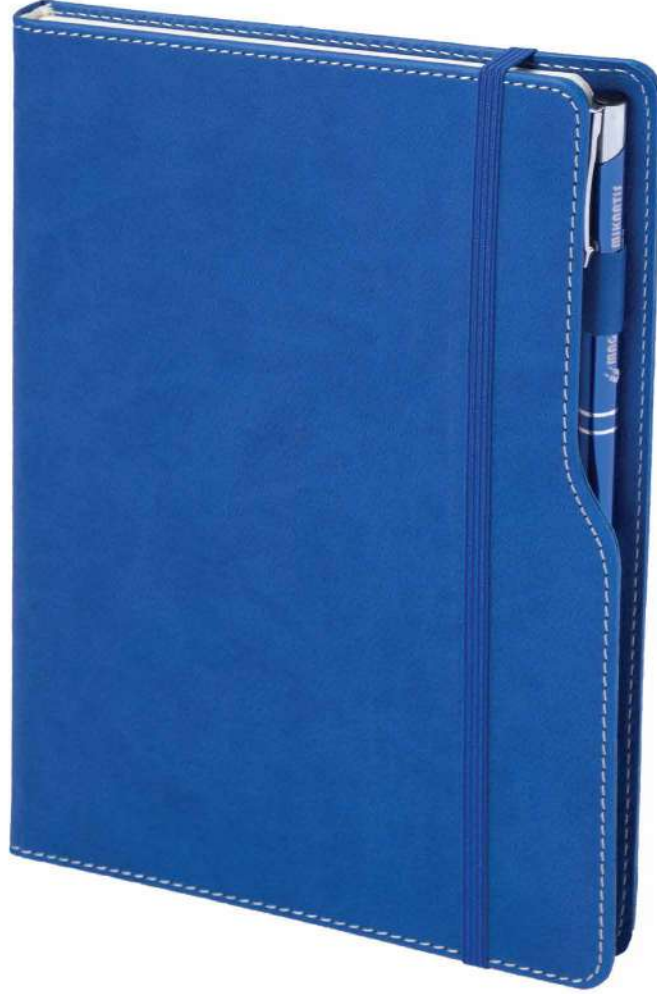

KOD
213

Defter 17x24 Termo Deri

2023

- Ivory kağıt, Çizgili 140 yaprak
- Kenar dikişli kapak
- Sıcak klişe baskı (İsteğe bağlı)