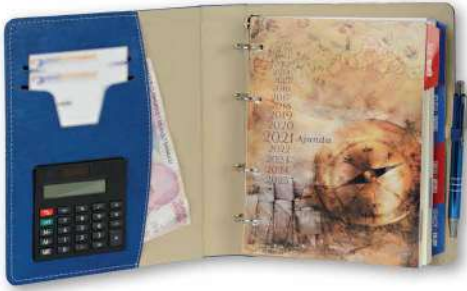

KOD
133

Organizer Ajanda 17x23 Termo deri

2023

(Lacivert)