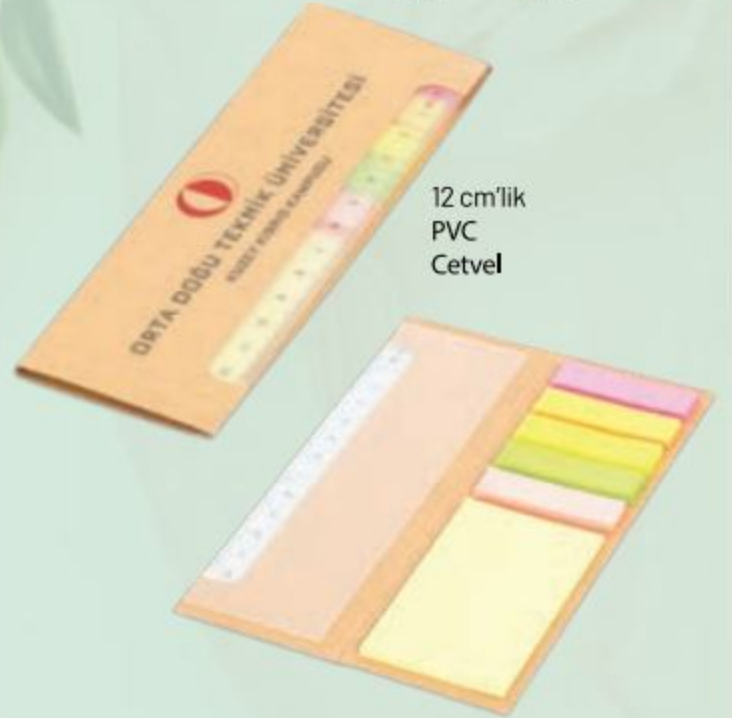

GD-290

Ebat	5x16 cm
Sayfa Sayısı	70gr - 25'li
Baskı	Serigrafi, UV
Kapak	Kraft