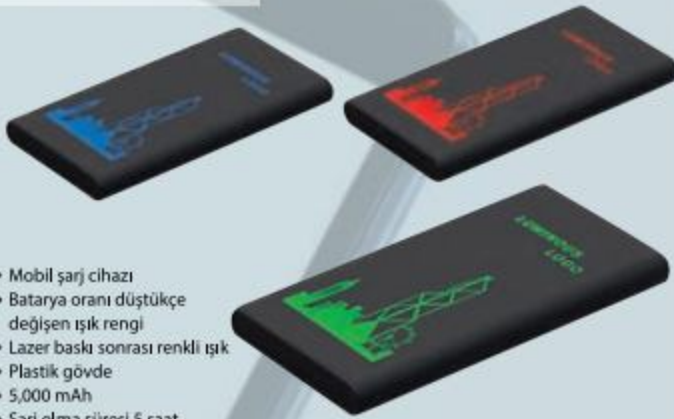

PB-180

- Mobil şarj cihazı
- Batarya oranı düştükçe değişen ışık rengi
- Lazer baskı sonrası renkli ışık
- Plastik gövde
- 5,000 mAh
- Şarj olma süresi 5 saat
- 12,5 x 6,5 x 1 cm

• Lütfen telefonunuzu kendi orijinal kablosu ile kullanınız.

5.000 mAh

PB-190