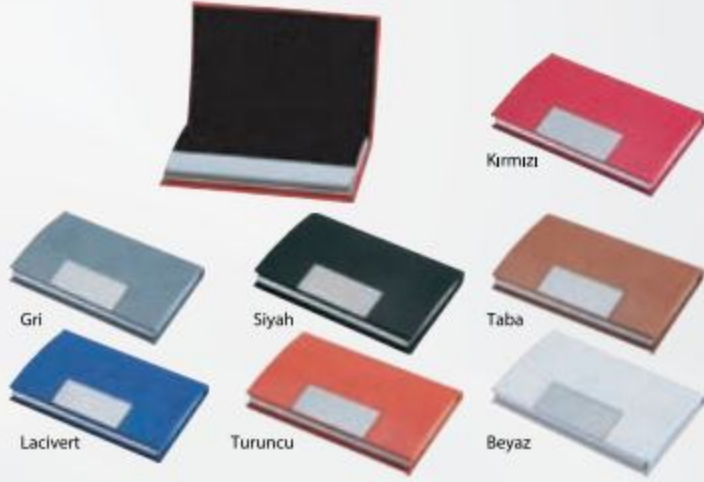

KV-100

Termo Deri Kartvizitlik
9,5 x 6,5 cm