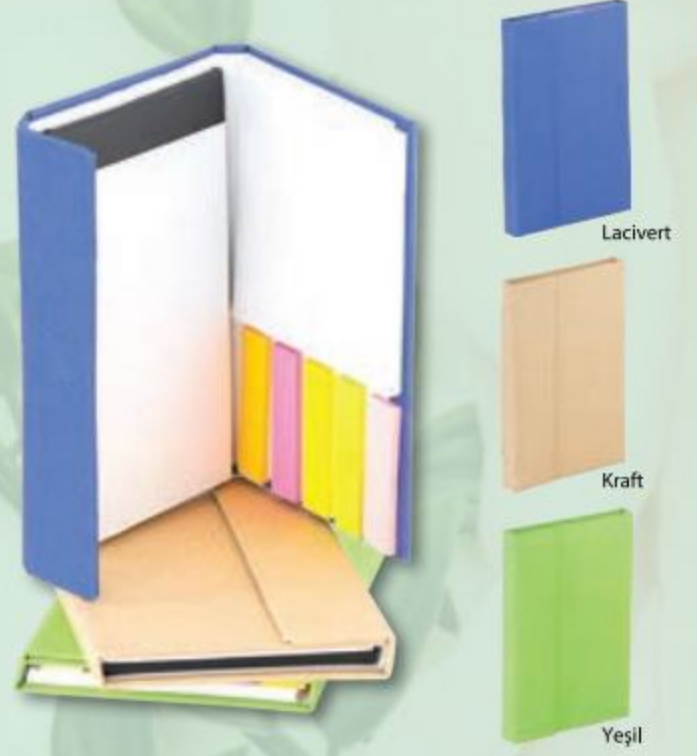

GD-290

Ebat	5x16 cm
Sayfa Sayısı	70gr - 25'li
Baskı	Serigrafi, UV
Kapak	Kraft

12 cm'lik
PVC
Cetvel

GD-300

Ebat	16x12 cm
Sayfa Sayısı	70'li
Baskı	Serigrafi
Kapak	Kraft

* Kalem Aksesuarıdır.

GD-310

Ebat	9,5x15 cm
Baskı	Serigrafi
Kapak	Kraft