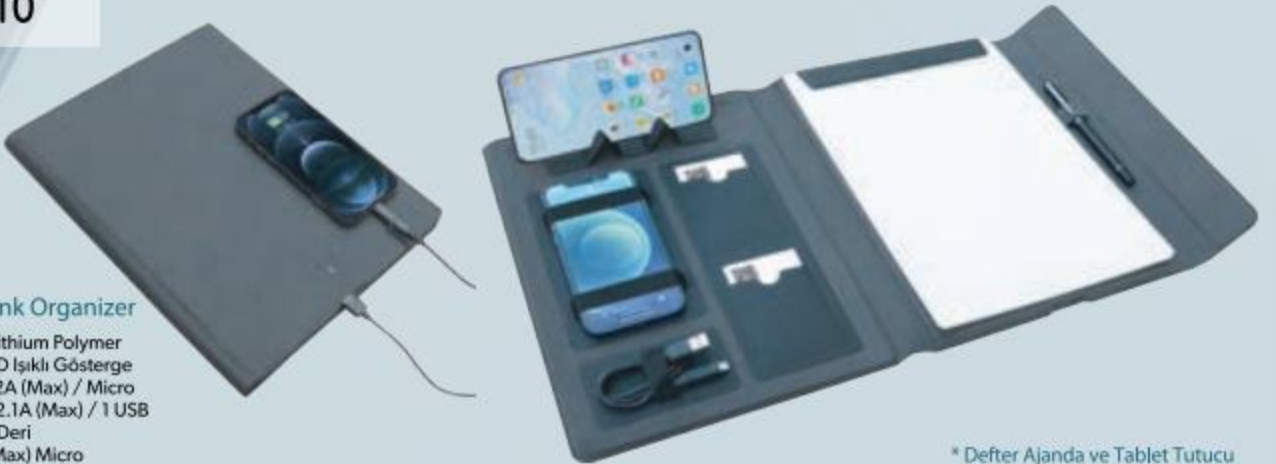

* Defter Ajanda ve Tablet Tutucu Özellikleri Bulunmaktadır.
* Kalem Aksesuardır