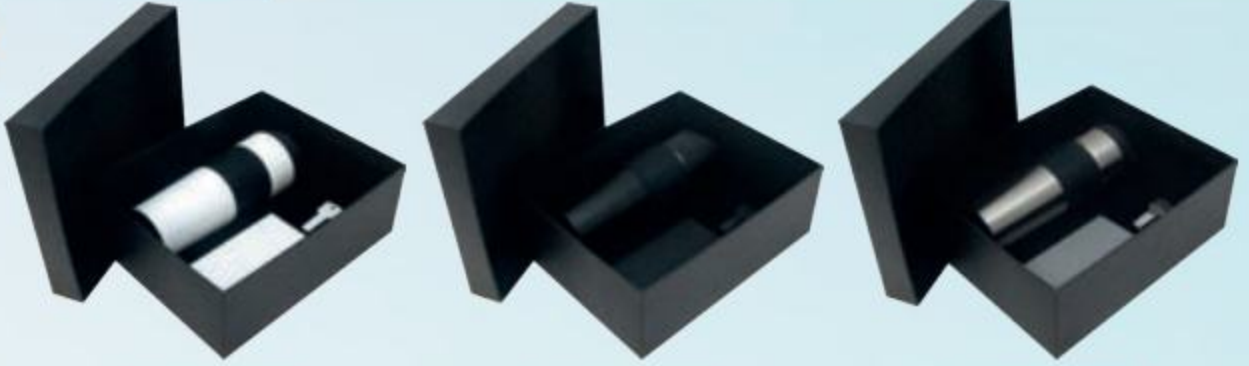

VIP-430

22 x 27 x 10 cm
Özel Kutu

VIP-440

22 x 27x 10 cm
Özel Kutu