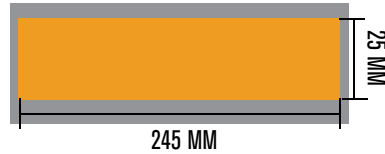

TAM SARMAL

FULL SPIRAL / VOLLE SPIRALE

VÜZEY ALANI / SURFACE AREA / OBERFLÄCHE

Kupa Yüzeyi / Surface / Oberfläche 254x102 (mm)

Kulp / Handle / Griff 30x75 (mm)

ÖLÇÜLER / DIMENSIONS / MABE

Yükseklik / Height / Höhe 102 (mm)

Çap / Diameter / Durchmesser 88 (mm)

Hacim / Volume / Volumen 310 (cc)

Ağırlık / Weight / Gewicht 270 (gr)