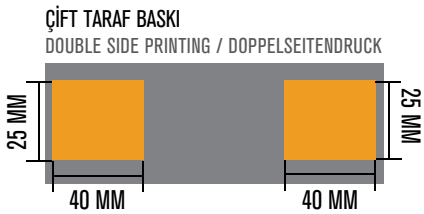

NEPAL

YÜZEY ALANI / SURFACE AREA / OBERFLÄCHE

Kupa Yüzeyi / Surface / Oberfläche 390x60 (mm)

ÖLÇÜLER / DIMENSIONS / MAßE

Yükseklik / Height / Höhe	60 (mm)
Çap / Diameter / Durchmesser	122 (mm)
Hacim / Volume / Volumen	400 (cc)
Ağırlık / Weight / Gewicht	230 (gr)