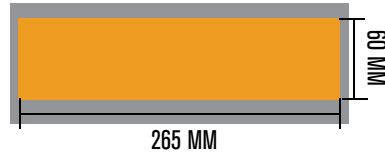

FULL SPIRAL / VOLLE SPIRALE

VÜZEY ALANI / SURFACE AREA / OBERFLÄCHE

Kupa Yüzeyi / Surface / Oberfläche 275x135 (mm)

Kulp / Handle / Griff 45x95 (mm)

ÖLÇÜLER / DIMENSIONS / MABE

Vükseklik / Height / Höhe 135 (mm)