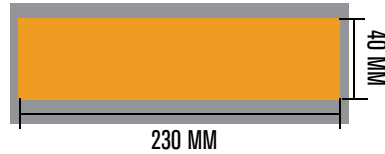

VÜZEY ALANI / SURFACE AREA / OBERFLÄCHE

Kupa Yüzeyi / Surface / Oberfläche 240x95 (mm)

Kulp / Handle / Griff 35x65 (mm)

ÖLÇÜLER / DIMENSIONS / MABE

Yükseklik / Height / Höhe 95 (mm)

Çap / Diameter / Durchmesser 80 (mm)