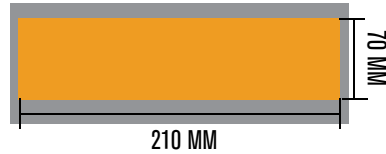

TAM SARMAL

FULL SPIRAL / VOLLE SPIRALE

VÜZEY ALANI / SURFACE AREA / OBERFLÄCHE

Kupa Yüzeyi / Surface / Oberfläche 230x76 (mm)

Kulp / Handle / Griff 30x60 (mm)

ÖLÇÜLER / DIMENSIONS / MABE

Yükseklik / Height / Höhe 76 (mm)

Çap / Diameter / Durchmesser 70 (mm)

Hacim / Volume / Volumen 210 (cc)

Ağırlık / Weight / Gewicht 210 (gr)