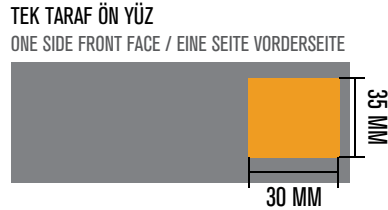

ÜRÜN KODU
PRODUCT CODE
PRODUKTCODE

MINSK

ceramic mug

M
I
N
S
K

YÜZEY ALANI / SURFACE AREA / OBERFLÄCHE

Kupa Yüzeyi / Surface / Oberfläche 170x40 (mm)

ÖLÇÜLER / DIMENSIONS / MAßE

Yükseklik / Height / Höhe	62 (mm)
Çap / Diameter / Durchmesser	68 (mm)
Hacim / Volume / Volumen	92 (cc)
Ağırlık / Weight / Gewicht	96 (gr)