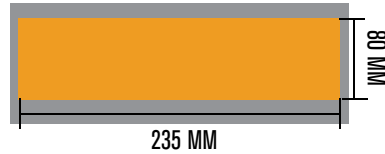

TAM SARMAL

FULL SPIRAL / VOLLE SPIRALE

VÜZEY ALANI / SURFACE AREA / OBERFLÄCHE

Kupa Yüzeyi / Surface / Oberfläche 245x90 (mm)

Kulp / Handle / Griff 30x65 (mm)

ÖLÇÜLER / DIMENSIONS / MAßE

Yükseklik / Height / Höhe 90 (mm)

Çap / Diameter / Durchmesser 80 (mm)

Hacim / Volume / Volumen 300 (cc)

Ağırlık / Weight / Gewicht 350 (gr)