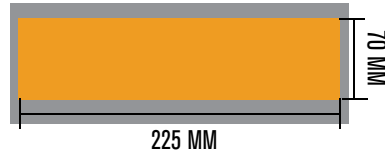

VÜZEY ALANI / SURFACE AREA / OBERFLÄCHE

Kupa Yüzeyi / Surface / Oberfläche 235x85 (mm)

Kulp / Handle / Griff 25x55 (mm)

ÖLÇÜLER / DIMENSIONS / MAßE

Yükseklik / Height / Höhe 82 (mm)

Çap / Diameter / Durchmesser 79 (mm)