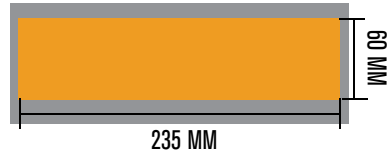

DOUBLE SIDE PRINTING / DOPPELSEITENDRUCK

TAM SARMAL

FULL SPIRAL / VOLLE SPIRALE

VÜZEY ALANI / SURFACE AREA / OBERFLÄCHE

Kupa Yüzeyi / Surface / Oberfläche 244x98 (mm)

Kulp / Handle / Griff 40x65 (mm)

ÖLÇÜLER / DIMENSIONS / MABE