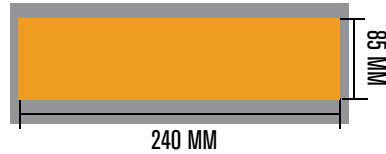

DOUBLE SIDE PRINTING / DOPPELSEITENDRUCK

TAM SARMAL

FULL SPIRAL / VOLLE SPIRALE

VÜZEY ALANI / SURFACE AREA / OBERFLÄCHE

Kupa Yüzeyi / Surface / Oberfläche 250x93 (mm)

Kulp / Handle / Griff 30x70 (mm)

ÖLÇÜLER / DIMENSIONS / MABE