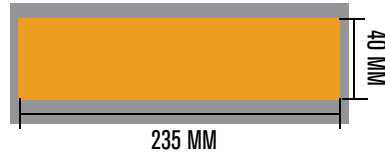

FULL SPIRAL / VOLLE SPIRALE

VÜZEY ALANI / SURFACE AREA / OBERFLÄCHE

Kupa Yüzevi / Surface / Oberfläche 235x125 (mm)

ÖLÇÜLER / DIMENSIONS / MABE

Vükseklik / Height / Höhe	125 (mm)
Çap / Diameter / Durchmesser	70 (mm)
Hacim / Volume / Volumen	285 (cc)
Ağırlık / Weight / Gewicht	225 (gr)