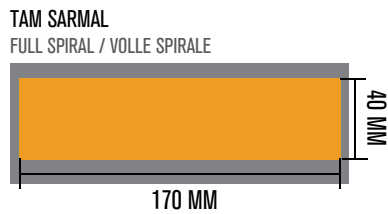

ÜRÜN KODU
PRODUCT CODE
PRODUKTCODE

MINSK

ceramic mug

M
I
N
S
K

YÜZEY ALANI / SURFACE AREA / OBERFLÄCHE

Kupa Yüzeyi / Surface / Oberfläche 170x40 (mm)

ÖLÇÜLER / DIMENSIONS / MAßE

Yükseklik / Height / Höhe	62 (mm)
Çap / Diameter / Durchmesser	68 (mm)
Hacim / Volume / Volumen	92 (cc)
Ağırlık / Weight / Gewicht	96 (gr)