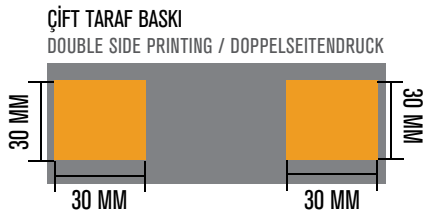

Vükseklik / Height / Höhe	72 (mm)
Çap / Diameter / Durchmesser	58 (mm)
Hacim / Volume / Volumen	25 (cc)
Ağırlık / Weight / Gewicht	102 (gr)

MODENA

YÜZEY ALANI / SURFACE AREA / OBERFLÄCHE

Kupa Yüzeyi / Surface / Oberfläche 125x55 (mm)