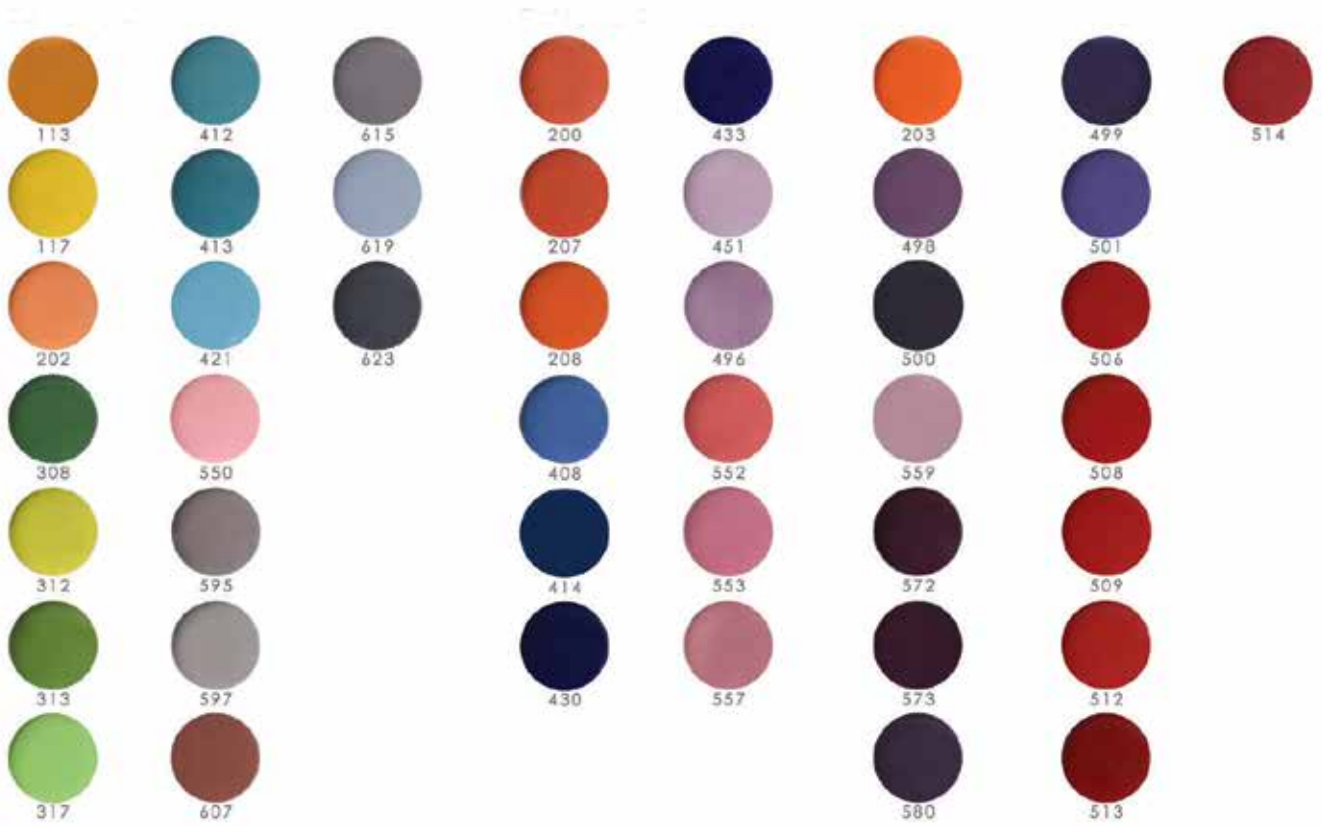

## PAKETLEME PACKAGING VERPACKUNG

132	133
-----	-----

RENKLER  
COLORS  
FARBEN

SERAMİK KUPA  
CERAMIC MUG  
KERAMIKBECHER

mugs

SERAMİK KUPA  
CERAMIC MUG  
KERAMIKBECHER

ÜRÜN KODU  
PRODUCT CODE  
PRODUKTCODE