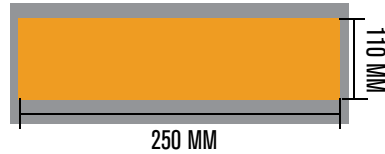

TAM SARMAL

FULL SPIRAL / VOLLE SPIRALE

VÜZEY ALANI / SURFACE AREA / OBERFLÄCHE

Kupa Yüzeyi / Surface / Oberfläche 255x210 (mm)

ÖLÇÜLER / DIMENSIONS / MAßE

Vükseklik / Height / Höhe	210 (mm)
Çap / Diameter / Durchmesser	60 (mm)
Hacim / Volume / Volumen	700 (cc)
Ağırlık / Weight / Gewicht	570 (gr)