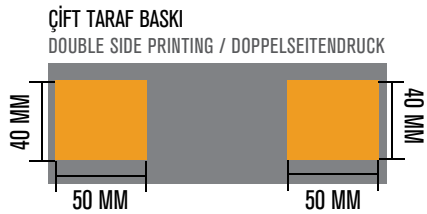

### KÜCHENPRODUKTE

ÜRÜN KODU  
PRODUCT CODE  
PRODUKTCODE

BOMBAY

ceramic mug

B  
O  
M  
B  
A  
Y

YÜZEY ALANI / SURFACE AREA / OBERFLÄCHE

Kupa Yüzeyi / Surface / Oberfläche 315x80 (mm)

ÖLÇÜLER / DIMENSIONS / MAßE