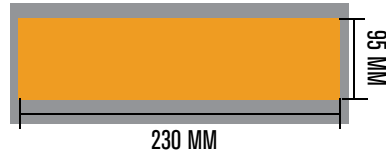

TAM SARMAL

FULL SPIRAL / VOLLE SPIRALE

VÜZEY ALANI / SURFACE AREA / OBERFLÄCHE

Kupa Yüzeyi / Surface / Oberfläche 245x90 (mm)

Kulp / Handle / Griff 30x65 (mm)

ÖLÇÜLER / DIMENSIONS / MAßE

Yükseklik / Height / Höhe 95 (mm)

Çap / Diameter / Durchmesser 80 (mm)

Hacim / Volume / Volumen 260 (cc)

Ağırlık / Weight / Gewicht 260 (gr)