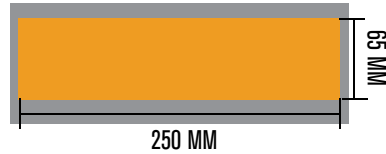

VÜZEY ALANI / SURFACE AREA / OBERFLÄCHE

Kupa Yüzeyi / Surface / Oberfläche 265x75 (mm)

Kulp / Handle / Griff 30x70 (mm)

ÖLÇÜLER / DIMENSIONS / MABE

Yükseklik / Height / Höhe 75 (mm)

Çap / Diameter / Durchmesser 88 (mm)