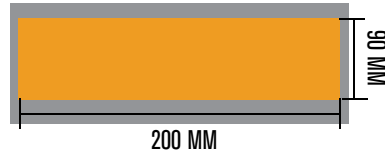

TAM SARMAL

FULL SPIRAL / VOLLE SPIRALE

VÜZEY ALANI / SURFACE AREA / OBERFLÄCHE

Kupa Yüzeyi / Surface / Oberfläche 210x99 (mm)

Kulp / Handle / Griff 35x55 (mm)

ÖLÇÜLER / DIMENSIONS / MABE

Yükseklik / Height / Höhe 100 (mm)

Çap / Diameter / Durchmesser 70 (mm)

Hacim / Volume / Volumen 290 (cc)

Ağırlık / Weight / Gewicht 315 (gr)