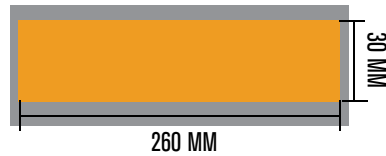

TAM SARMAL

FULL SPIRAL / VOLLE SPIRALE

VÜZEY ALANI / SURFACE AREA / OBERFLÄCHE

Kupa Yüzeyi / Surface / Oberfläche 280x65 (mm)

Kulp / Handle / Griff 25x45 (mm)

ÖLÇÜLER / DIMENSIONS / MABE

Yükseklik / Height / Höhe 65 (mm)

Çap / Diameter / Durchmesser 90 (mm)

Hacim / Volume / Volumen 238 (cc)

Ağırlık / Weight / Gewicht 350 (gr)