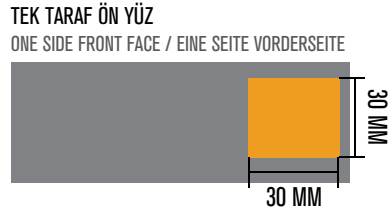

MODENA

YÜZEY ALANI / SURFACE AREA / OBERFLÄCHE

Kupa Yüzeyi / Surface / Oberfläche 125x55 (mm)

ÖLÇÜLER / DIMENSIONS / MAßE

Yükseklik / Height / Höhe	75 (mm)
Çap / Diameter / Durchmesser	30 (mm)
Hacim / Volume / Volumen	90 (cc)
Ağırlık / Weight / Gewicht	100 (gr)