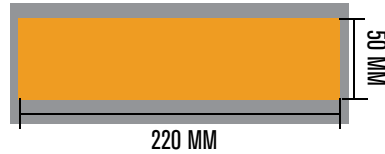

TAM SARMAL

FULL SPIRAL / VOLLE SPIRALE

VÜZEY ALANI / SURFACE AREA / OBERFLÄCHE

Kupa Yüzeyi / Surface / Oberfläche 200x95 (mm)

Kulp / Handle / Griff 30x65 (mm)

ÖLÇÜLER / DIMENSIONS / MAßE

Yükseklik / Height / Höhe 95 (mm)

Çap / Diameter / Durchmesser 79 (mm)

Hacim / Volume / Volumen 300 (cc)

Ağırlık / Weight / Gewicht 260 (gr)