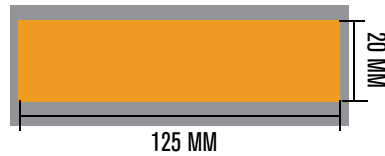

TAM SARMAL

FULL SPIRAL / VOLLE SPIRALE

VÜZEY ALANI / SURFACE AREA / OBERFLÄCHE

Kupa Yüzeyi / Surface / Oberfläche 125x70 (mm)

ÖLÇÜLER / DIMENSIONS / MAßE

Vükseklik / Height / Höhe	70 (mm)
Çap / Diameter / Durchmesser	44 (mm)
Hacim / Volume / Volumen	40 (cc)
Ağırlık / Weight / Gewicht	95 (gr)