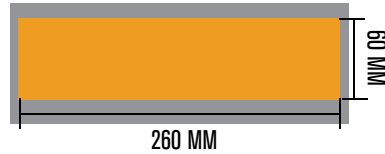

TAM SARMAL

FULL SPIRAL / VOLLE SPIRALE

VÜZEY ALANI / SURFACE AREA / OBERFLÄCHE

Kupa Yüzeyi / Surface / Oberfläche 260x105 (mm)

ÖLÇÜLER / DIMENSIONS / MAßE

Vükseklik / Height / Höhe	105 (mm)
Çap / Diameter / Durchmesser	67 (mm)
Hacim / Volume / Volumen	425 (cc)
Ağırlık / Weight / Gewicht	182 (gr)