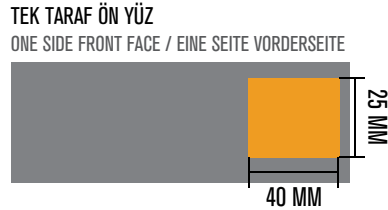

NEPAL

YÜZEY ALANI / SURFACE AREA / OBERFLÄCHE

Kupa Yüzeyi / Surface / Oberfläche 390x60 (mm)

ÖLÇÜLER / DIMENSIONS / MAßE

Yükseklik / Height / Höhe	60 (mm)
Çap / Diameter / Durchmesser	122 (mm)
Hacim / Volume / Volumen	400 (cc)
Ağırlık / Weight / Gewicht	230 (gr)