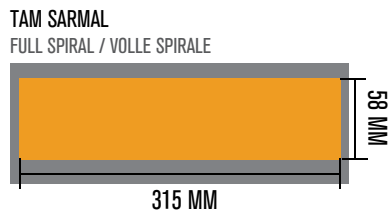

### KÜCHENPRODUKTE

ÜRÜN KODU  
PRODUCT CODE  
PRODUKTCODE

BOMBAY

ceramic mug

B  
O  
M  
B  
A  
Y

YÜZEY ALANI / SURFACE AREA / OBERFLÄCHE

Kupa Yüzeyi / Surface / Oberfläche 315x80 (mm)

ÖLÇÜLER / DIMENSIONS / MAßE