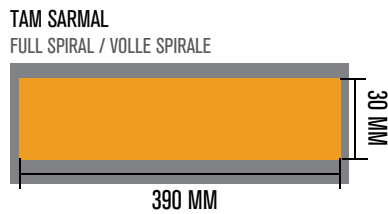

NEPAL

YÜZEY ALANI / SURFACE AREA / OBERFLÄCHE

Kupa Yüzeyi / Surface / Oberfläche 390x60 (mm)

ÖLÇÜLER / DIMENSIONS / MAßE

Yükseklik / Height / Höhe	60 (mm)
Çap / Diameter / Durchmesser	122 (mm)
Hacim / Volume / Volumen	400 (cc)
Ağırlık / Weight / Gewicht	230 (gr)