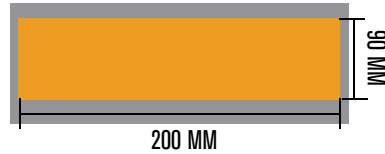

VÜZEY ALANI / SURFACE AREA / OBERFLÄCHE

Kupa Yüzeyi / Surface / Oberfläche 210x99 (mm)

Kulp / Handle / Griff 28x60 (mm)

ÖLÇÜLER / DIMENSIONS / MAßE

Yükseklik / Height / Höhe 99 (mm)

Çap / Diameter / Durchmesser 75 (mm)