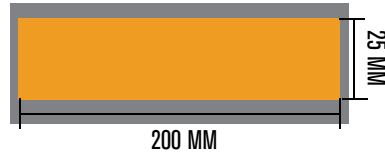

TAM SARMAL

FULL SPIRAL / VOLLE SPIRALE

VÜZEY ALANI / SURFACE AREA / OBERFLÄCHE

Kupa Yüzeyi / Surface / Oberfläche 200x40 (mm)

ÖLÇÜLER / DIMENSIONS / MAßE

Vükseklik / Height / Höhe	40 (mm)
Çap / Diameter / Durchmesser	100 (mm)
Ağırlık / Weight / Gewicht	192 (gr)