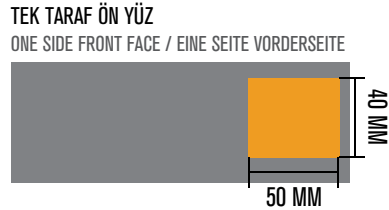

### KÜCHENPRODUKTE

ÜRÜN KODU  
PRODUCT CODE  
PRODUKTCODE

BOMBAY

ceramic mug

B  
O  
M  
B  
A  
Y

YÜZEY ALANI / SURFACE AREA / OBERFLÄCHE

Kupa Yüzeyi / Surface / Oberfläche 315x80 (mm)

ÖLÇÜLER / DIMENSIONS / MAßE