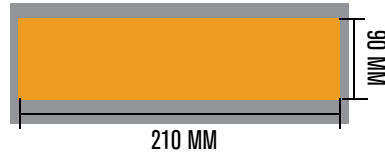

TAM SARMAL

FULL SPIRAL / VOLLE SPIRALE

VÜZEY ALANI / SURFACE AREA / OBERFLÄCHE

Kupa Yüzeyi / Surface / Oberfläche 222x90 (mm)

Kulp / Handle / Griff 35x70 (mm)

ÖLÇÜLER / DIMENSIONS / MAßE

Yükseklik / Height / Höhe 90 (mm)

Çap / Diameter / Durchmesser 80 (mm)

Hacim / Volume / Volumen 260 (cc)

Ağırlık / Weight / Gewicht 250 (gr)