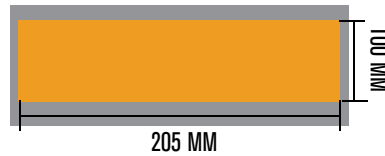

TAM SARMAL

FULL SPIRAL / VOLLE SPIRALE

VÜZEY ALANI / SURFACE AREA / OBERFLÄCHE

Kupa Yüzeyi / Surface / Oberfläche 205x99 (mm)

Kulp / Handle / Griff 35x65 (mm)

ÖLÇÜLER / DIMENSIONS / MABE

Yükseklik / Height / Höhe 100 (mm)

Çap / Diameter / Durchmesser 80 (mm)

Hacim / Volume / Volumen 260 (cc)

Ağırlık / Weight / Gewicht 255 (gr)