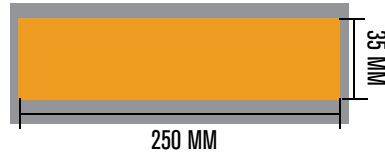

DOUBLE SIDE PRINTING / DOPPELSEITENDRUCK

TAM SARMAL

FULL SPIRAL / VOLLE SPIRALE

VÜZEY ALANI / SURFACE AREA / OBERFLÄCHE

Kupa Yüzeyi / Surface / Oberfläche 250x65 (mm)

ÖLÇÜLER / DIMENSIONS / MAßE

Vükseklik / Height / Höhe	65 (mm)
Çap / Diameter / Durchmesser	85 (mm)
Hacim / Volume / Volumen	230 (cc)
Ağırlık / Weight / Gewicht	500 (gr)