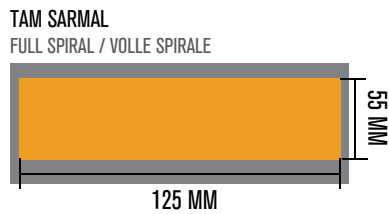

Vükseklik / Height / Höhe	72 (mm)
Çap / Diameter / Durchmesser	58 (mm)
Hacim / Volume / Volumen	25 (cc)
Ağırlık / Weight / Gewicht	102 (gr)

MODENA

YÜZEY ALANI / SURFACE AREA / OBERFLÄCHE

Kupa Yüzeyi / Surface / Oberfläche 125x55 (mm)