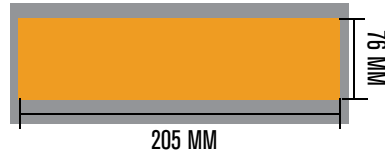

TAM SARMAL

FULL SPIRAL / VOLLE SPIRALE

VÜZEY ALANI / SURFACE AREA / OBERFLÄCHE

Kupa Yüzeyi / Surface / Oberfläche 215x82 (mm)

Kulp / Handle / Griff 30x60 (mm)

ÖLÇÜLER / DIMENSIONS / MABE

Yükseklik / Height / Höhe 82 (mm)

Çap / Diameter / Durchmesser 65 (mm)

Hacim / Volume / Volumen 230 (cc)

Ağırlık / Weight / Gewicht 210 (gr)