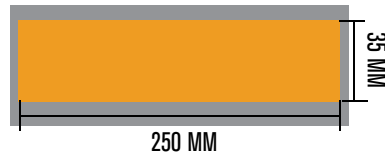

TAM SARMAL

FULL SPIRAL / VOLLE SPIRALE

VÜZEY ALANI / SURFACE AREA / OBERFLÄCHE

Kupa Yüzeyi / Surface / Oberfläche 250x60 (mm)

ÖLÇÜLER / DIMENSIONS / MAßE

Vükseklik / Height / Höhe	60 (mm)
Çap / Diameter / Durchmesser	85 (mm)
Hacim / Volume / Volumen	220 (cc)
Ağırlık / Weight / Gewicht	300 (gr)