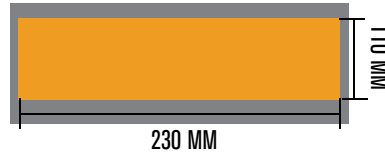

TAM SARMAL

FULL SPIRAL / VOLLE SPIRALE

VÜZEY ALANI / SURFACE AREA / OBERFLÄCHE

Kupa Yüzeyi / Surface / Oberfläche 230x145 (mm)

ÖLÇÜLER / DIMENSIONS / MABE

Vükseklik / Height / Höhe	145 (mm)
Çap / Diameter / Durchmesser	65 (mm)
Hacim / Volume / Volumen	470 (cc)
Ağırlık / Weight / Gewicht	250 (gr)