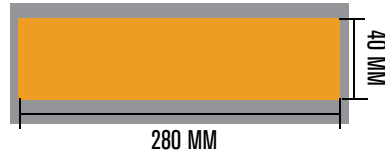

DOUBLE SIDE PRINTING / DOPPELSEITENDRUCK

TAM SARMAL

FULL SPIRAL / VOLLE SPIRALE

VÜZEY ALANI / SURFACE AREA / OBERFLÄCHE

Kupa Yüzeyi / Surface / Oberfläche 280x80 (mm)

ÖLÇÜLER / DIMENSIONS / MAßE

Yükseklik / Height / Höhe	80 (mm)
Çap / Diameter / Durchmesser	80 (mm)
Hacim / Volume / Volumen	340 (cc)
Ağırlık / Weight / Gewicht	246 (gr)