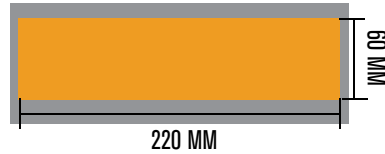

TAM SARMAL

FULL SPIRAL / VOLLE SPIRALE

VÜZEY ALANI / SURFACE AREA / OBERFLÄCHE

Kupa Yüzeyi / Surface / Oberfläche 230x99 (mm)

Kulp / Handle / Griff 35x75 (mm)

ÖLÇÜLER / DIMENSIONS / MABE

Yükseklik / Height / Höhe 100 (mm)

Çap / Diameter / Durchmesser 90 (mm)

Hacim / Volume / Volumen 300 (cc)

Ağırlık / Weight / Gewicht 245 (gr)