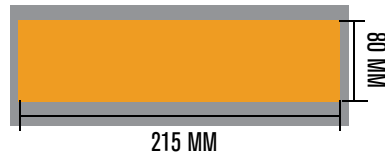

TAM SARMAL

FULL SPIRAL / VOLLE SPIRALE

VÜZEY ALANI / SURFACE AREA / OBERFLÄCHE

Kupa Yüzeyi / Surface / Oberfläche 250x135 (mm)

Kulp / Handle / Griff 38x95 (mm)

ÖLÇÜLER / DIMENSIONS / MABE

Vükseklik / Height / Höhe 135 (mm)

Çap / Diameter / Durchmesser 77 (mm)

Hacim / Volume / Volumen 395 (cc)

Ağırlık / Weight / Gewicht 676 (gr)