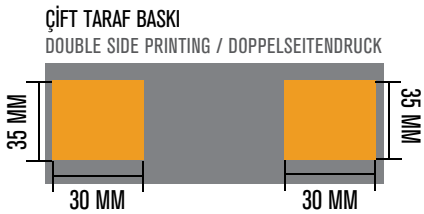

ÜRÜN KODU  
PRODUCT CODE  
PRODUKTCODE

MINSK

ceramic mug

M  
I  
N  
S  
K

YÜZEY ALANI / SURFACE AREA / OBERFLÄCHE

Kupa Yüzeyi / Surface / Oberfläche 170x40 (mm)

ÖLÇÜLER / DIMENSIONS / MAßE

Yükseklik / Height / Höhe	62 (mm)
Çap / Diameter / Durchmesser	68 (mm)
Hacim / Volume / Volumen	92 (cc)
Ağırlık / Weight / Gewicht	96 (gr)