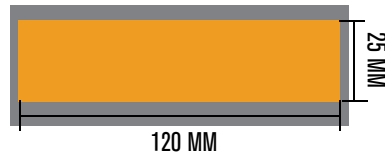

TAM SARMAL

FULL SPIRAL / VOLLE SPIRALE

VÜZEY ALANI / SURFACE AREA / OBERFLÄCHE

Kupa Yüzeyi / Surface / Oberfläche 120x55 (mm)

ÖLÇÜLER / DIMENSIONS / MAßE

Vükseklik / Height / Höhe	55 (mm)
Çap / Diameter / Durchmesser	50 (mm)
Hacim / Volume / Volumen	92 (cc)
Ağırlık / Weight / Gewicht	84 (gr)