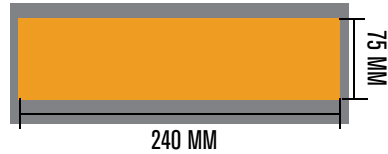

TAM SARMAL

FULL SPIRAL / VOLLE SPIRALE

VÜZEY ALANI / SURFACE AREA / OBERFLÄCHE

Kupa Yüzeyi / Surface / Oberfläche 260x90 (mm)

Kulp / Handle / Griff 35x70 (mm)

ÖLÇÜLER / DIMENSIONS / MABE

Yükseklik / Height / Höhe 90 (mm)

Çap / Diameter / Durchmesser 90 (mm)

Hacim / Volume / Volumen 330 (cc)

Ağırlık / Weight / Gewicht 250 (gr)