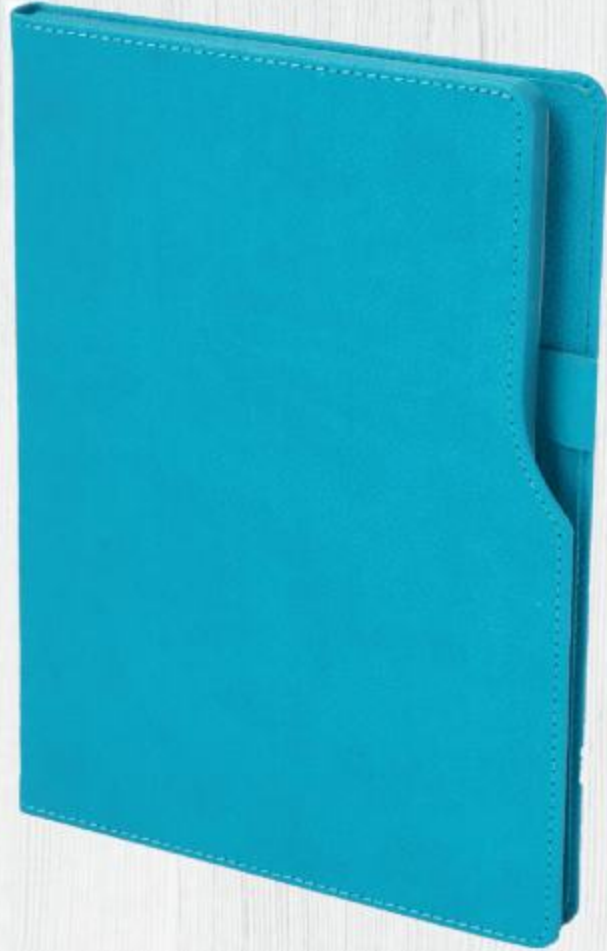

► 24500

Tarihsiz Defter

- Ebat: 13x21 cm
- Termo Deri Kapak
- 60 gr. Holmen Krem Kağıt
- 160 Sayfa / 80 Yaprak
- Sıcak Baskı , Uv Baskı

► 24330

Tarihsiz Defter

- Ebat: 15x21 cm
- Termo Deri Kapak
- 80 gr. Ivory Kağıt
- 224 Sayfa / 112 Yaprak
- Sayfa Kenarı Boyalı
- Sıcak Baskı , Uv Baskı