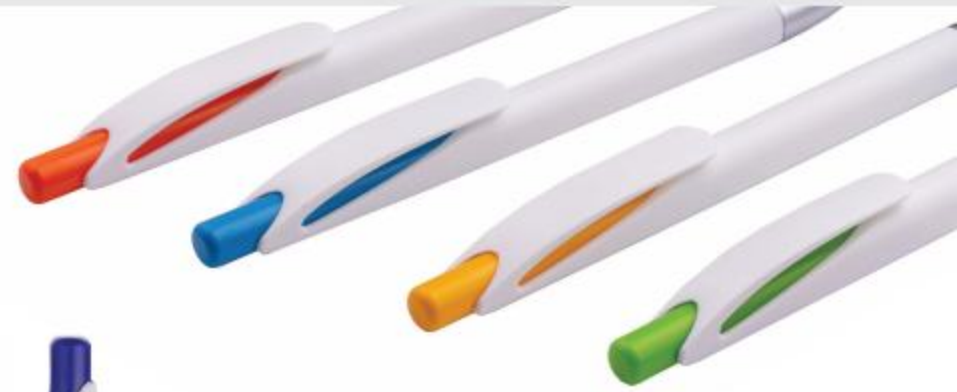

PAKETLEME BİLGİLERİ

- 📦 Koli İçi Adet : 2.000
- 📦 İç Paket Adet : 100
- 📏 Koli Ölçüleri : 53x34x32 cm
- 📦 Koli Ağırlığı : 17 Kg.

Yeni Ürün