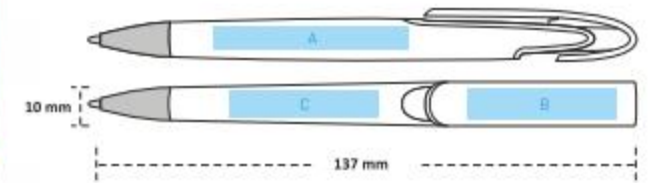

► 10550

Plastik Tükenmez Kalem

- Basmalı Tükenmez Kalem
- 1.0 mm Mavi Mürekkep
- 30.000 Adet Üzeri Özel Pantone Renkler

*Favori
Renginizi Hangisi?*

PAKETLEME BİLGİLERİ

- 📦 Koli İçi Adet : 2.000
- 📦 İç Paket Adet : 100
- 📏 Koli Ölçüleri : 53x34x32 cm
- 📦 Koli Ağırlığı : 22.5 Kg.