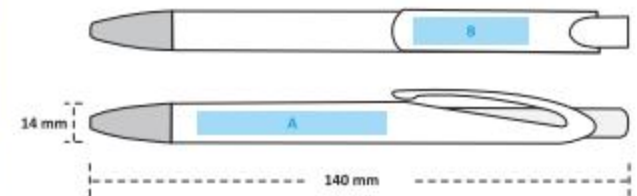

PAKETLEME BİLGİLERİ

- 📦 Koli İçi Adet : 2.000
- 📦 İç Paket Adet : 100
- 📏 Koli Ölçüleri : 53x34x32 cm
- 📦 Koli Ağırlığı : 17 Kg.

Yeni Ürün