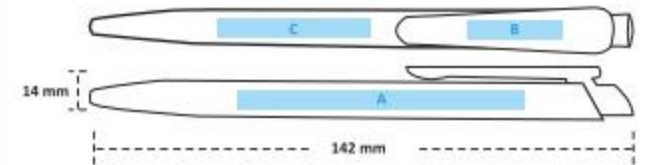

PAKETLEME BİLGİLERİ

📦 Koli İçi Adet : 2.000

📦 İç Paket Adet : 100

📏 Koli Ölçüleri : 52x27x31 cm

📦 Koli Ağırlığı : 15.5 Kg.

Yeni Ürün