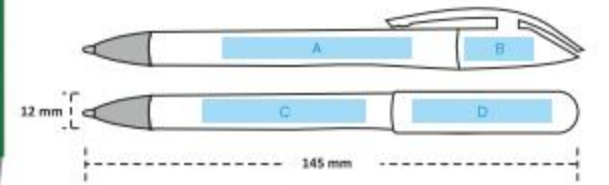

BASKI ÖLÇÜLERİ

- A : 7x55mm Uv & Tampon Baskı
- B : 7x25mm Tampon Baskı
- C : 7x50mm Tampon Baskı
- D : 6x30mm Tampon Baskı