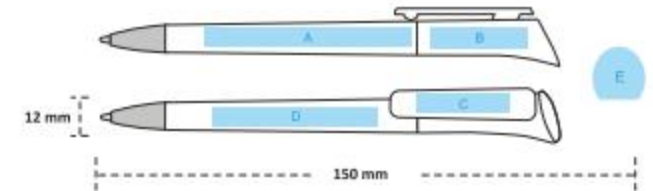

📏 Koli Ölçüleri : 52x27x31 cm

📦 Koli Ağırlığı : 12 Kg.

BASKI ÖLÇÜLERİ

- A : 7x55mm Uv & Tampon Baskı ► C : 7x30mm Uv & Tampon Baskı
► B : 7x28mm Tampon Baskı ► D : 7x45mm Tampon Baskı
► E : 14.7x14.7mm Domeks(Damla) Baskı