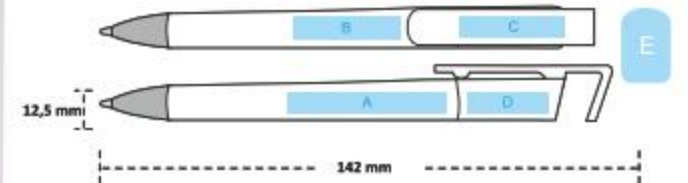

PAKETLEME BİLGİLERİ

- 📦 Koli İçi Adet : 2.000
- 📦 İç Paket Adet : 100
- 📏 Koli Ölçüleri : 53x34x32 cm
- 📦 Koli Ağırlığı : 18.3 Kg.

BASKI ÖLÇÜLERİ

- A : 7x55mm Uv & Tampon Baskı
- B : 7x30mm Tampon Baskı
- C : 6x30mm Uv & Tampon Baskı
- D : 7x15mm Tampon Baskı
- E : 8.8X13.5mm Domeks(Damla) Baskı