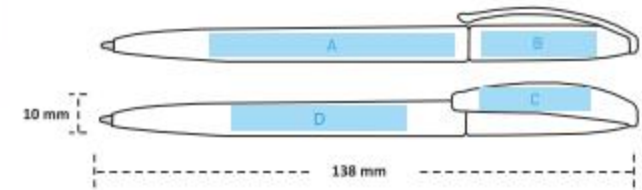

*Favori
Renginiz Hangisi?*

PAKETLEME BİLGİLERİ

📦 Koli İçi Adet : 2.000

📦 İç Paket Adet : 100

📏 Koli Ölçüleri : 52x27x31 cm

⚖️ Koli Ağırlığı : 15.2 Kg.

BASKI ÖLÇÜLERİ

- A : 6x55mm Uv & Tampon Baskı ► C : 4,5x25mm Tampon Baskı
► B : 6x30mm Uv & Tampon Baskı ► D : 6x50mm Uv & Tampon Baskı