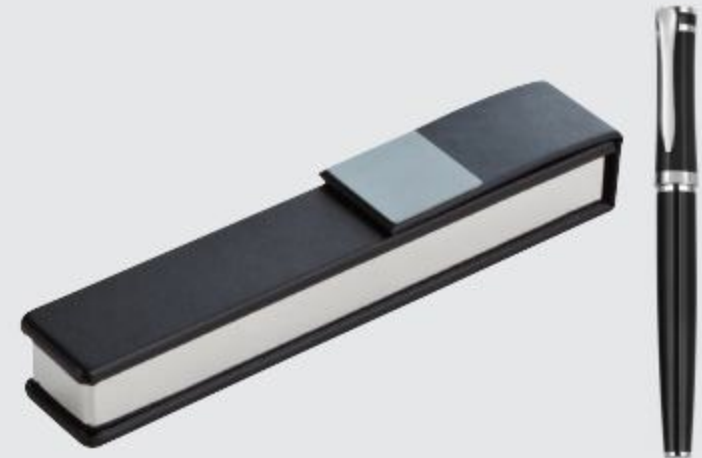

12460
Kalem Seti

- › Roller Kalem
- › Mavi Refil