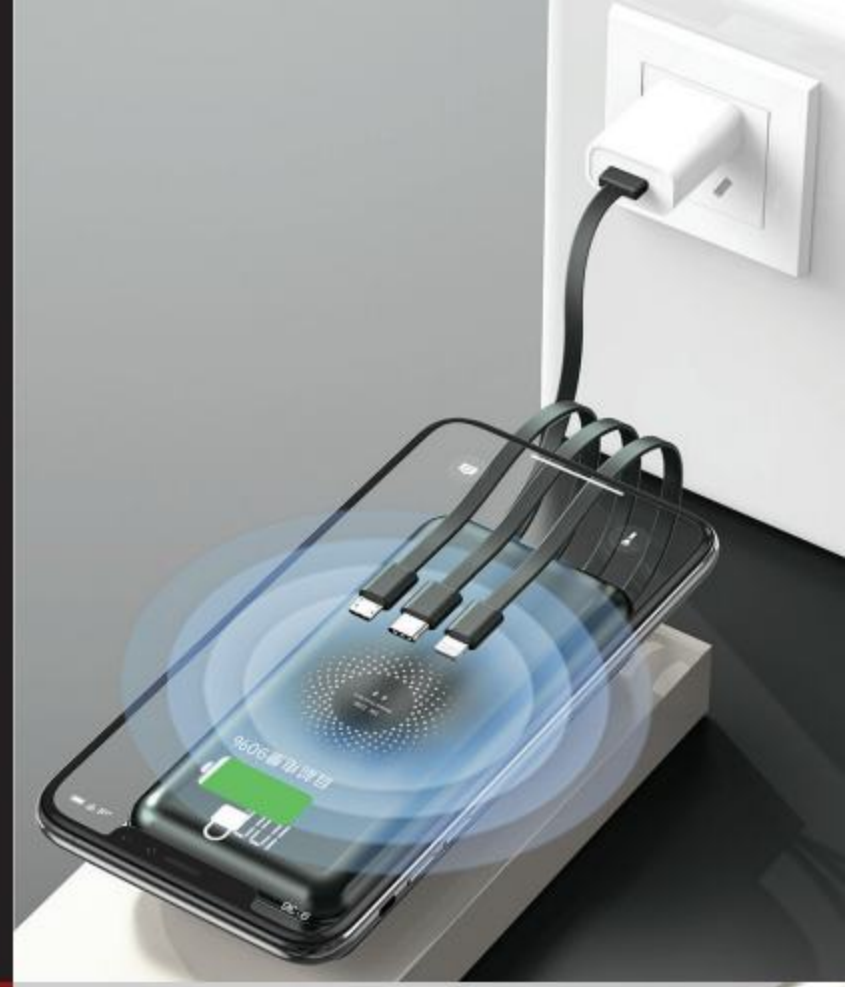

2840 ◀

Powerbank Organizer

- ◀ Kapasite 6500 mAh.
- ◀ Led Işıklı Gösterge
- ◀ Termo Deri Kapak
- ◀ Defter
- ◀ Işıklı Logo

2160

Powerbank 10.000 mAh.

- ▶ Dijital Şarj Göstergesi ◀
- ▶ Wireless Şarj Özelliği ◀
- ▶ Plastik Kasa ◀
- ▶ 2x Usb , 1x Micro Çıkış ◀
- ▶ 1x Type C Çıkışı ◀
- ▶ Lüks Karton Kutu ◀