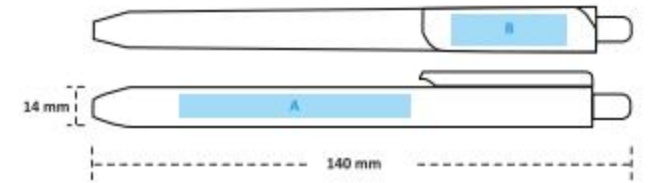

► 10620

Plastik Tükenmez Kalem

- Basmalı Tükenmez Kalem
- 1.0 mm Mavi Mürekkep
- 30.000 Adet Üzeri Özel Pantone Renkler

*Favori
Renginizi Hangisi?*

Yeni Ürün

PAKETLEME BİLGİLERİ

- 📦 Koli İç Adet : 2.000
- 📦 İç Paket Adet : 100
- 📏 Koli Ölçüleri : 53x34x32 cm
- 📦 Koli Ağırlığı : 18.65 Kg.