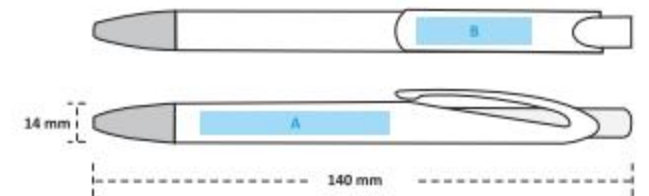

PAKETLEME BİLGİLERİ

- 📦 Koli İçi Adet : 2.000
- 📦 İç Paket Adet : 100
- 📏 Koli Ölçüleri : 53x34x32 cm
- 📦 Koli Ağırlığı : 17 Kg.

Yeni Ürün