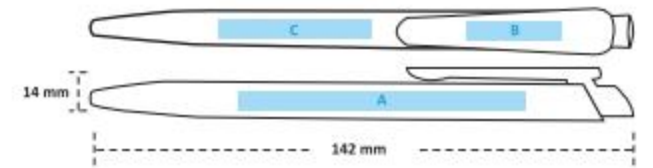

PAKETLEME BİLGİLERİ

- 📦 Koli İçi Adet : 2.000
- 📦 İç Paket Adet : 100
- 📏 Koli Ölçüleri : 52x27x31 cm
- 📦 Koli Ağırlığı : 15.5 Kg.

Yeni Ürün