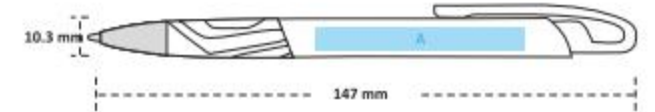

BASKI ÖLÇÜLERİ

► A : 6x55mm Uv & Tampon Baskı