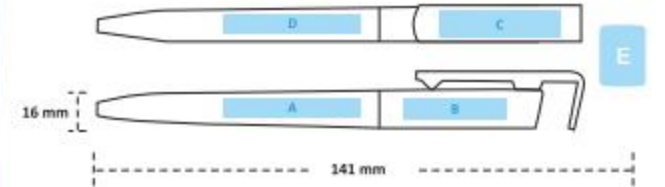

PAKETLEME BİLGİLERİ

- 📦 Koli İçi Adet : 2.000
- 📦 İç Paket Adet : 100
- 📦 Koli Ölçüleri : 53x34x32 cm
- 📦 Koli Ağırlığı : 18.45 Kg.

Yeni Ürün