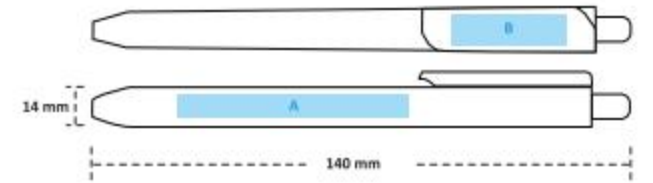

PAKETLEME BİLGİLERİ

📦 Koli İçi Adet : 2.000

📦 İç Paket Adet : 100

📦 Koli Ölçüleri : 53x34x32 cm

📦 Koli Ağırlığı : 18.65 Kg.

Yeni Ürün

BASKI ÖLÇÜLERİ

► A : 6x60mm Uv & Tampon Baskı ► B : 8x30mm Uv & Tampon Baskı