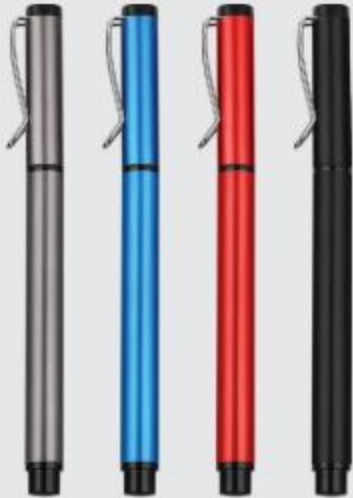

12670
Kalem Seti

- › Roller Kalem
- › Mavi Refil

12520
Kalem Seti

- › Tükenmez Kalem
- › Versatil Kalem
- › Mavi Refil