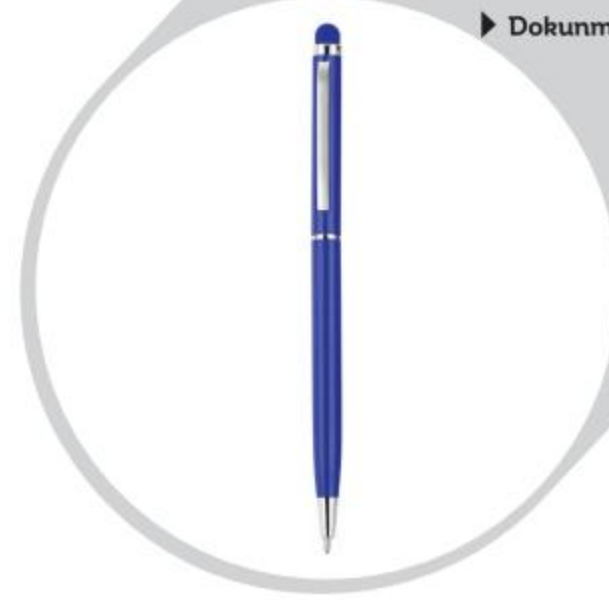

► **16700**
Metal Tükenmez Kalemler

- Çevirmeli Mekanizma
- Mavi Refil
- Dokunmatik Ekran Aparatı

► **11420**
Metal Tükenmez Kalemler

- Rubber Gövde
- Mavi Refil
- Ayna Lager Baskı