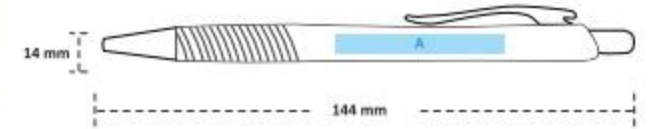

*Favori
Renginizi Hangisi?*

PAKETLEME BİLGİLERİ

📦 Koli İçi Adet : 2.000

📦 İç Paket Adet : 100

📦 Koli Ölçüleri : 52x27x31 cm

📦 Koli Ağırlığı : 15.9 Kg.

Yeni Ürün

BASKI ÖLÇÜLERİ