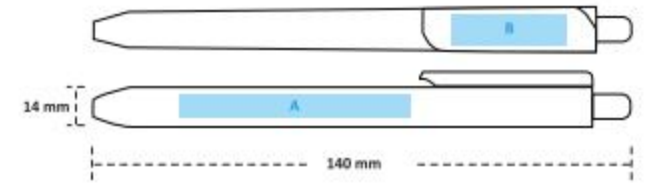

Plastik Tükenmez Kalem

- Basmalı Tükenmez Kalem
- 1.0 mm Mavi Mürekkep
- 30.000 Adet Üzeri Özel Pantone Renkler

*Favori
Renginizi Hangisi?*

Yeni Ürün

PAKETLEME BİLGİLERİ

- 📦 Koli İçi Adet : 2.000
- 📦 İç Paket Adet : 100
- 📏 Koli Ölçüleri : 53x34x32 cm
- 📦 Koli Ağırlığı : 18.65 Kg.