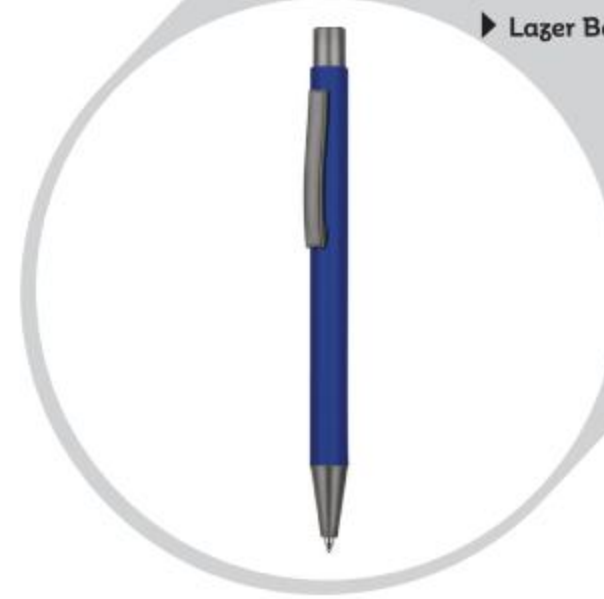

► **11240**
Metal Tükenmez Kalemler

- Mat Gövde
- Mavi Refil
- Lager Baskıya Uygun