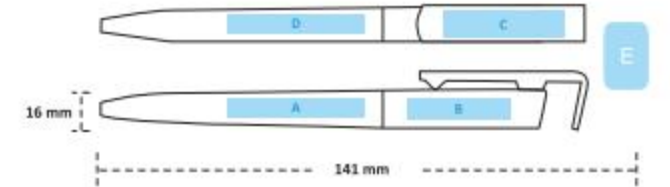

PAKETLEME BİLGİLERİ

- 📦 Koli İç Adet : 2.000
- 📦 İç Paket Adet : 100
- 📏 Koli Ölçüleri : 53x34x32 cm
- 📦 Koli Ağırlığı : 18.45 Kg.

Yeni Ürün