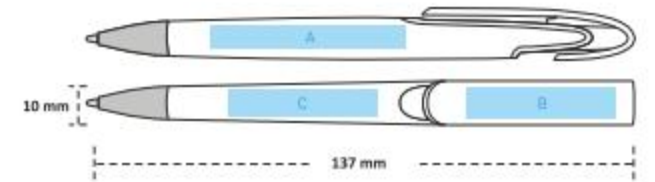

BASKI ÖLÇÜLERİ

- A : 7x55mm Uv & Tampon Baskı
- B : 7x35mm Uv & Tampon Baskı
- C : 7x45mm Tampon Baskı