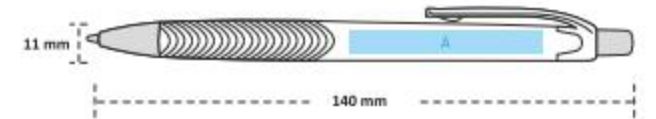

BASKI ÖLÇÜLERİ

► A : 6x55mm Uv & Tampon Baskı