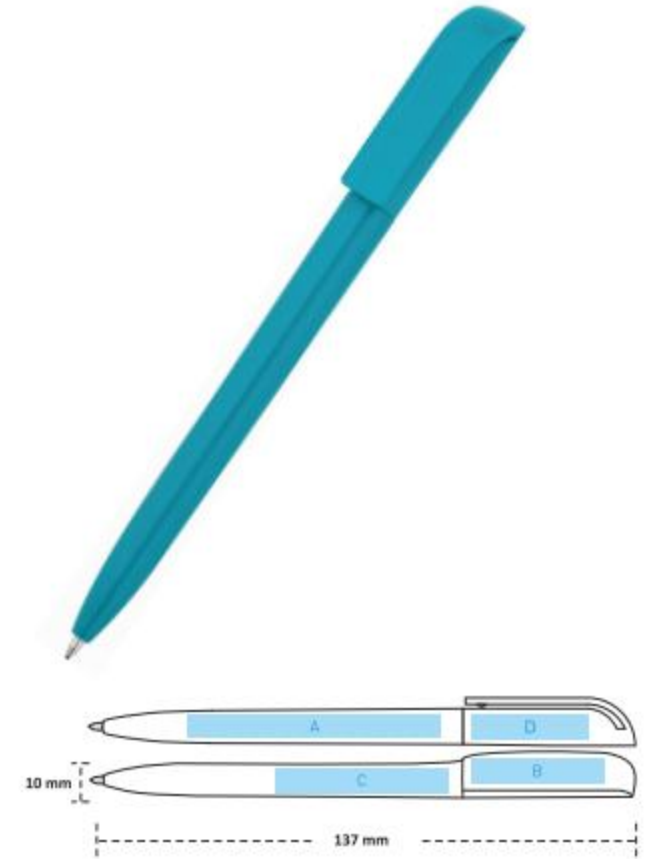

► 10190

Plastik Tükenmez Kalem

- Çevirmeli Tükenmez Kalem
- 1.0 mm Mavi Mürekkep
- 30.000 Adet Üzeri Özel Pantone Renkler

*Favori
Renginiz Hangisi?*

PAKETLEME BİLGİLERİ

- 📦 Koli İçi Adet : 2.000
- 📦 İç Paket Adet : 100
- 📏 Koli Ölçüleri : 52x27x31 cm
- 📦 Koli Ağırlığı : 16 Kg.