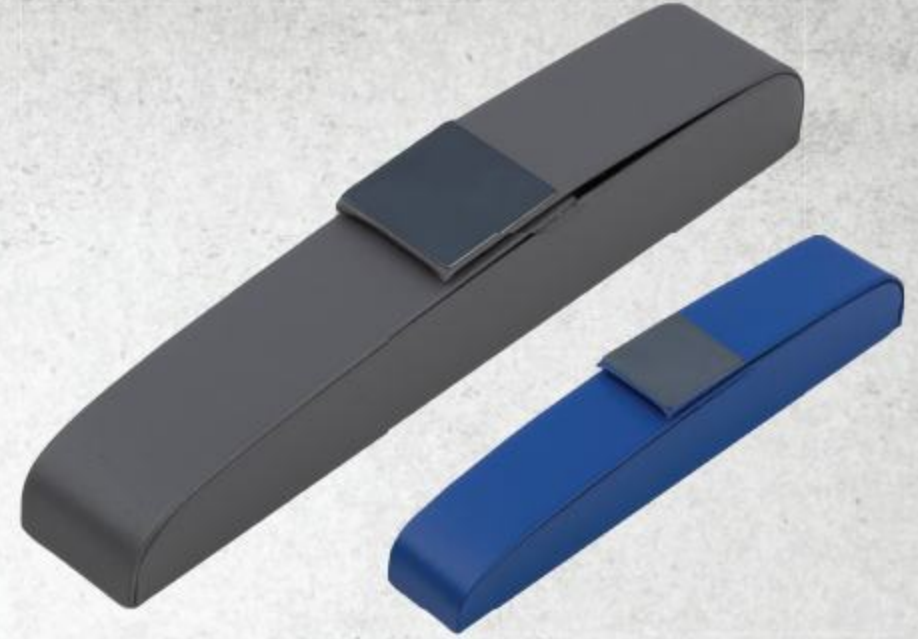

Renk Seçenekleri

Roller Kalem <
Mavi Refil <

12400
Kalem Seti

12410
Kalem Seti

> Roller Kalem
> Mavi Refil

Renk Seçenekleri